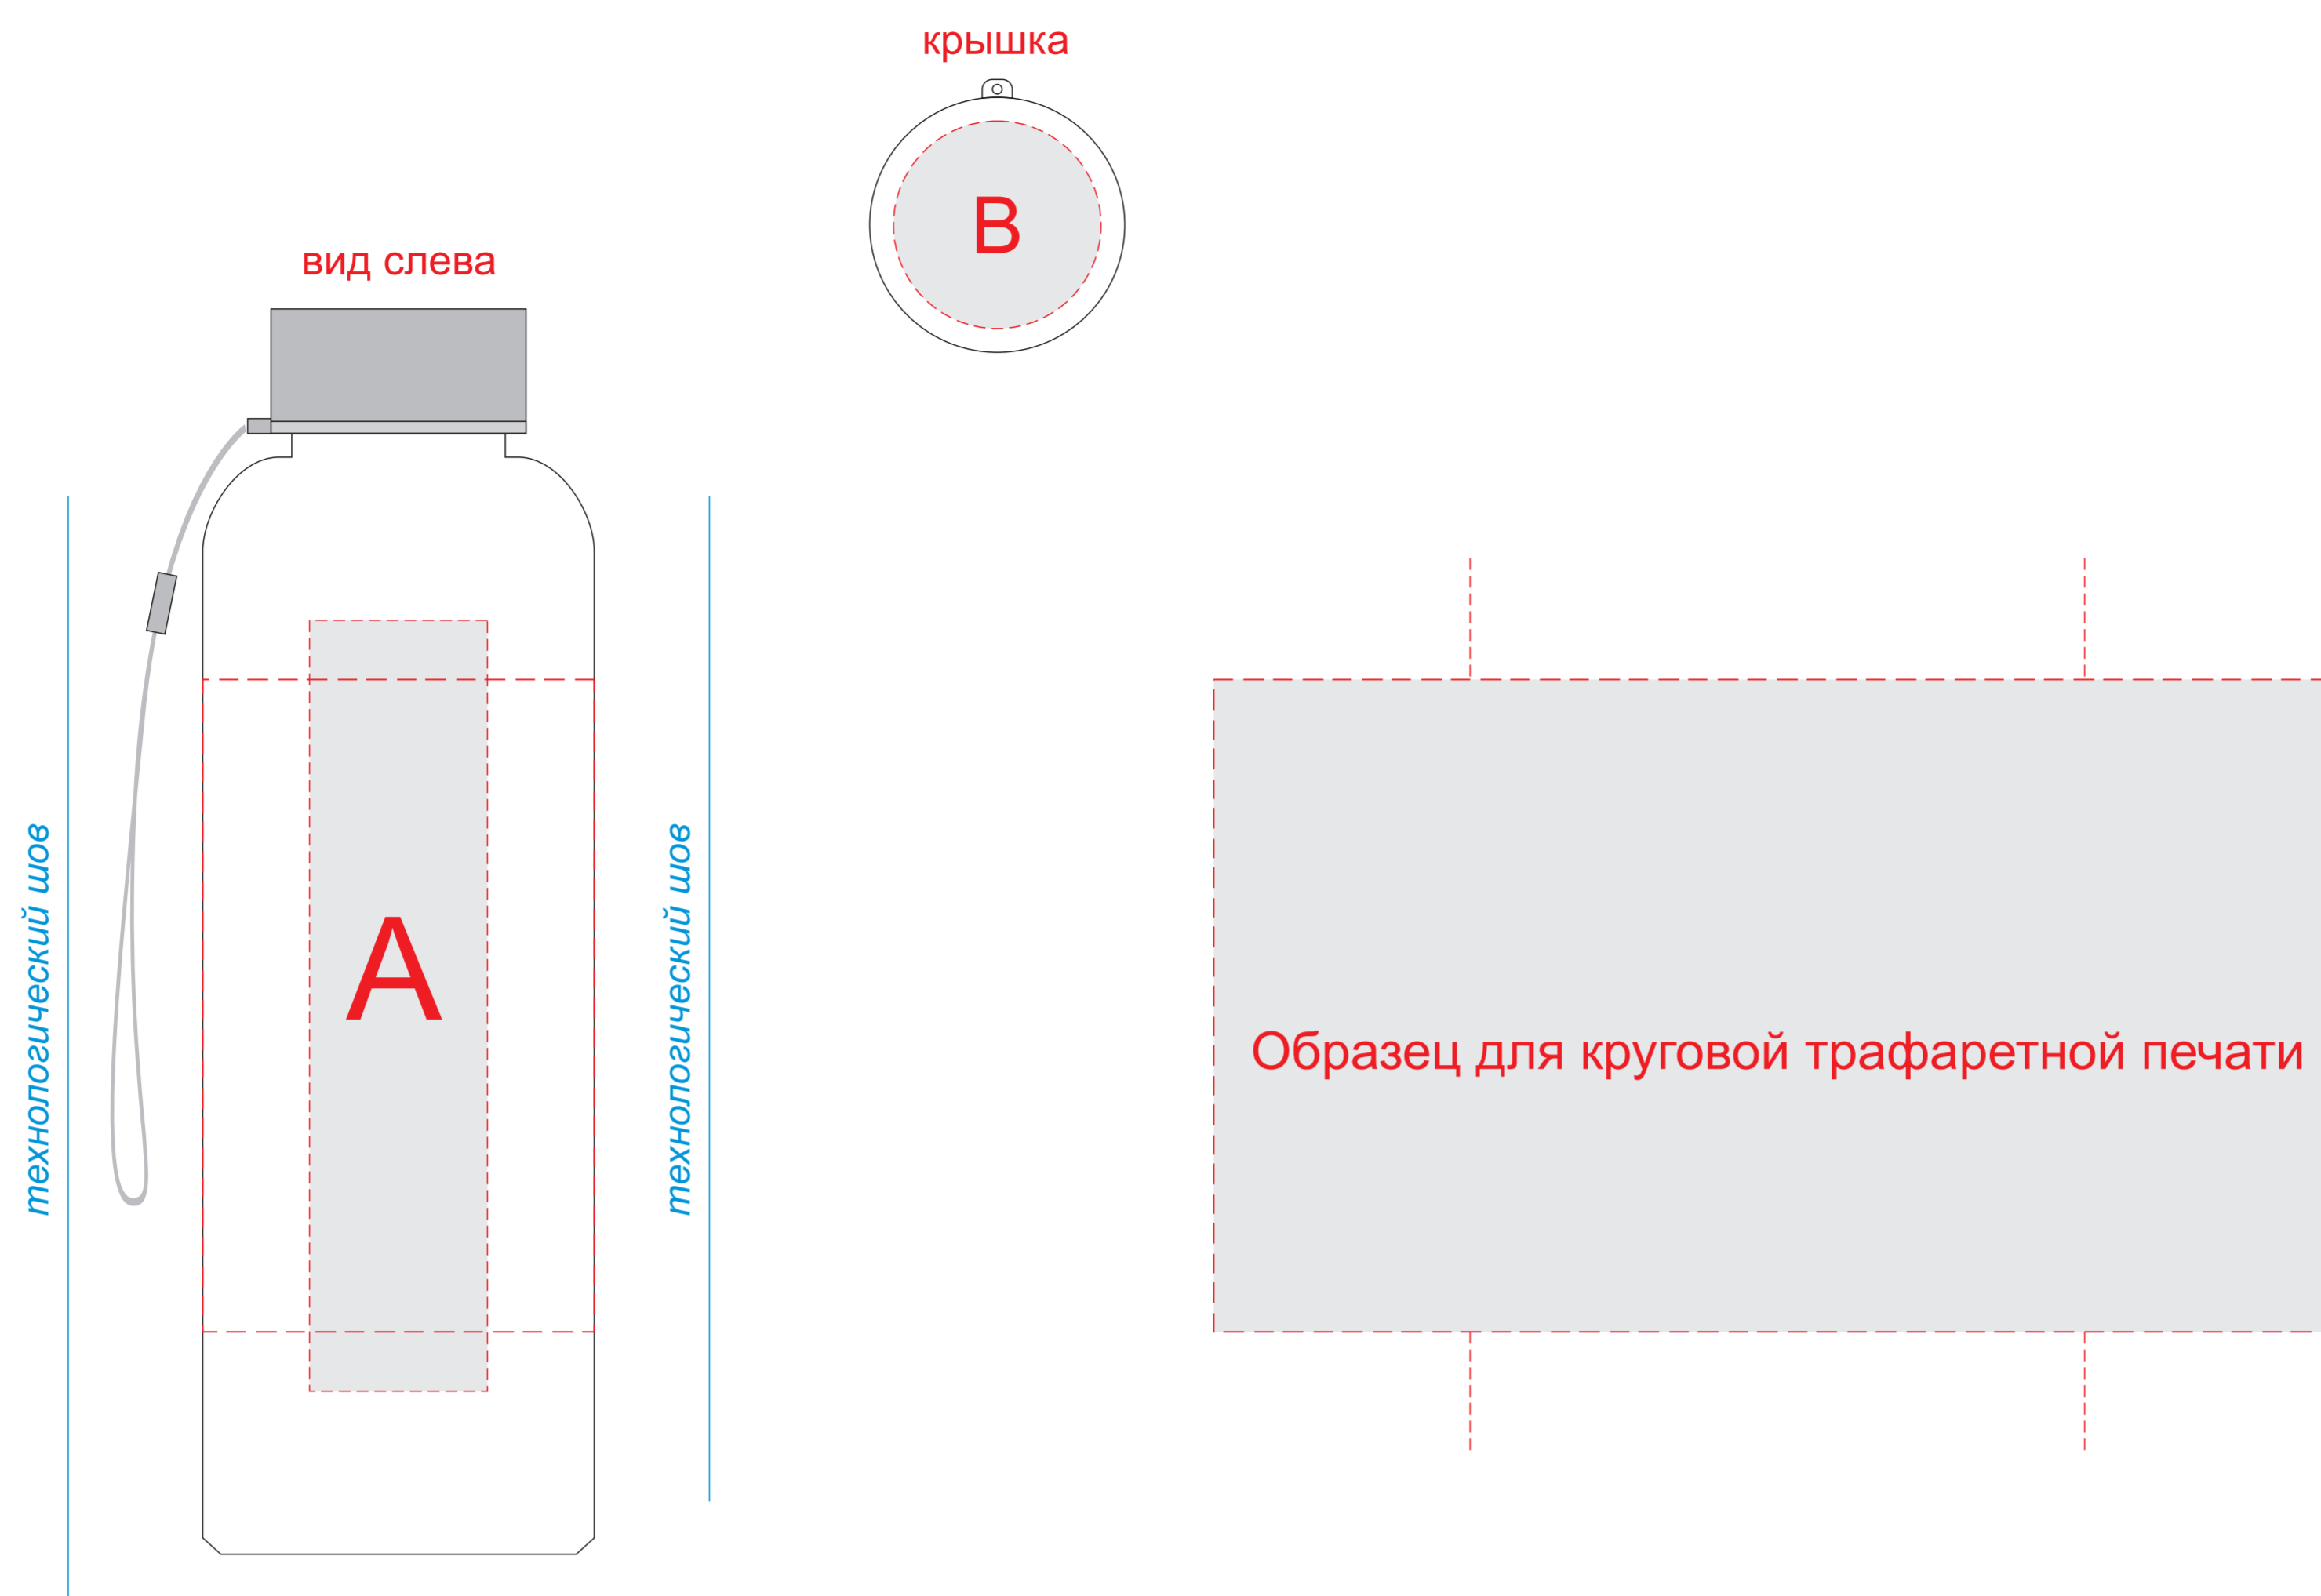

# Арт. BI4067S1

Внимание! На теле бутылки присутствуют технологические швы.  
Положение швов относительно крышки бутылки не зафиксировано.

При круговой печати позиционирование относительно крышки и швов на теле изделия невозможно.  
Круговая трафаретная печать не стыкуется.

<b>А</b>	<b>Вид нанесения</b>	<b>Макс площадь (Ш*В)</b>
	Тампопечать	30x50мм
	Круговая трафаретная печать (1+0)	190x110мм

<b>В</b>	<b>Вид нанесения</b>	<b>Макс площадь (Ш*В)</b>
	Тампопечать (2+0)	30x30мм
	Гравировка	35x35мм