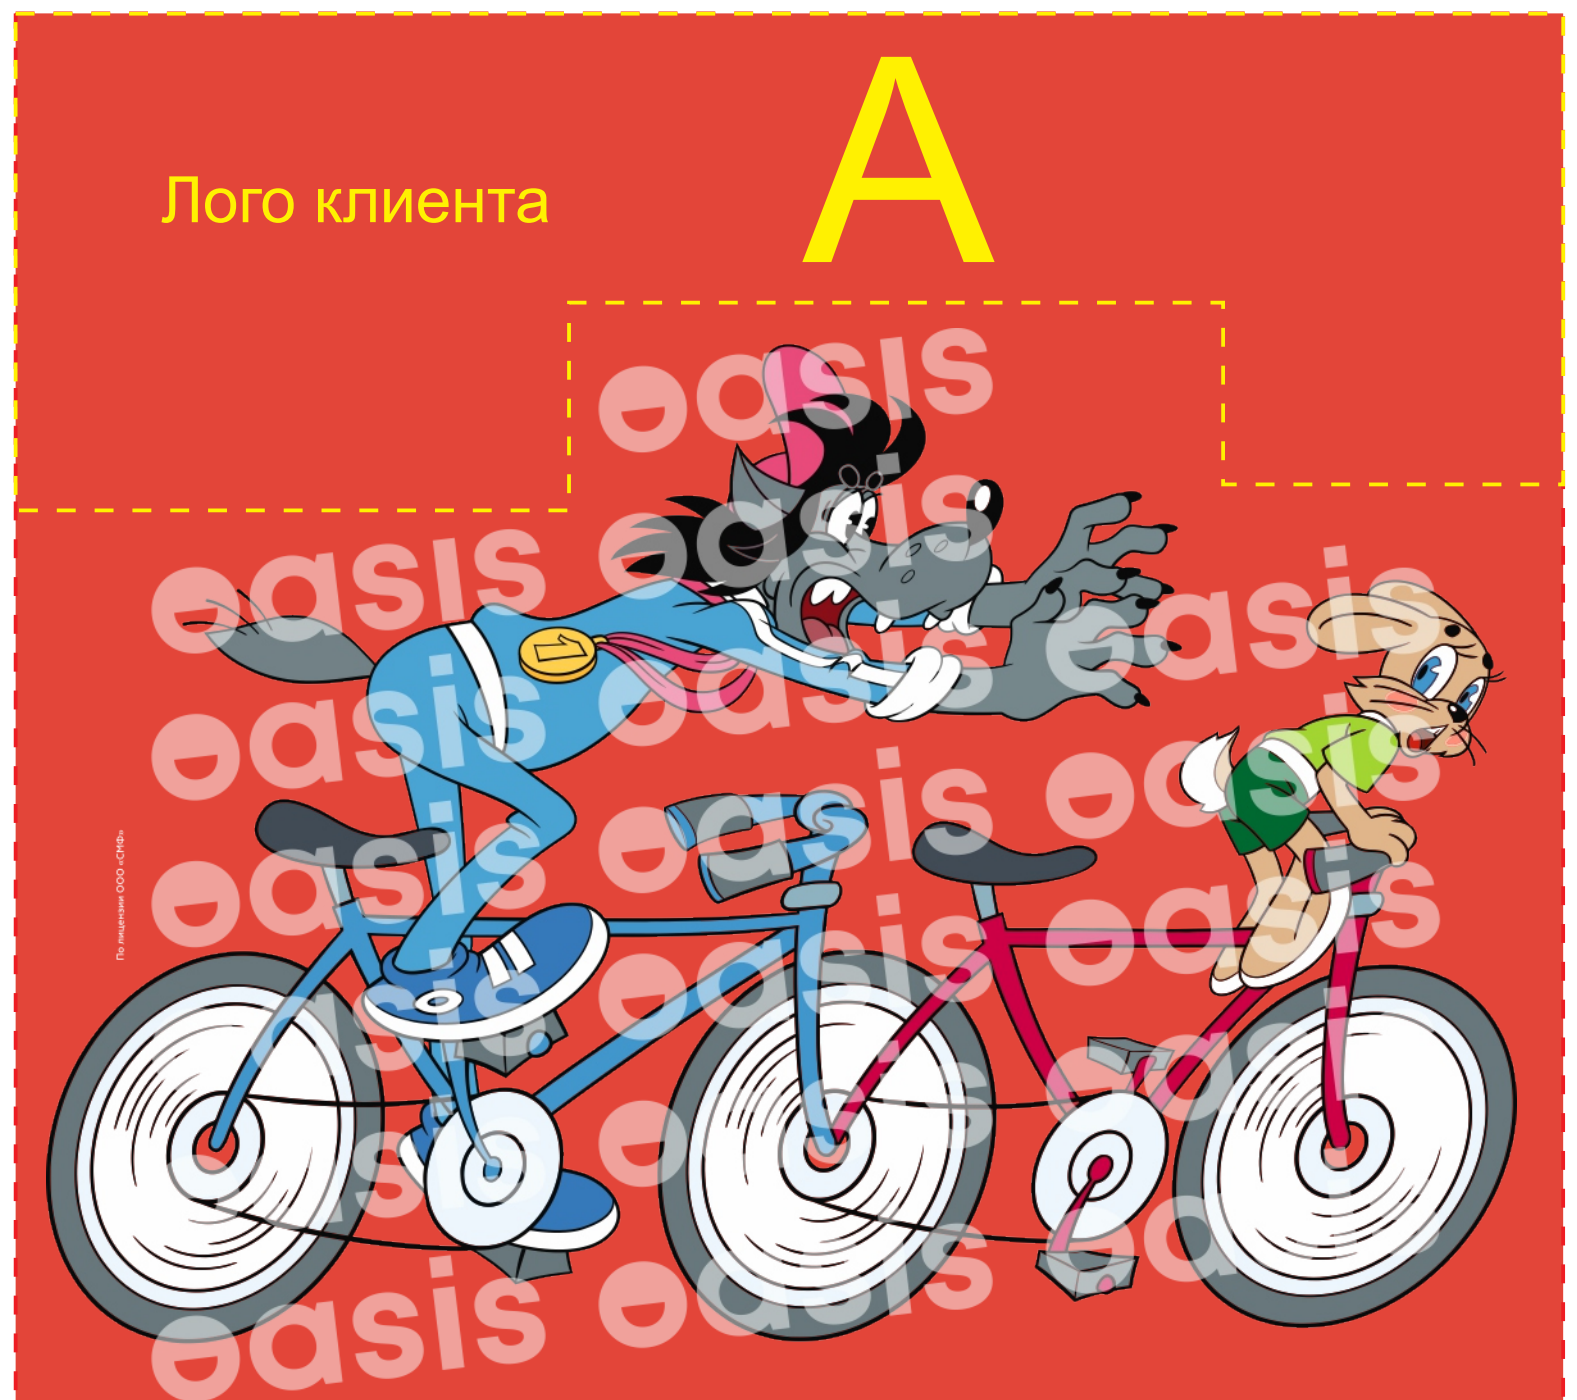

Арт. 1048701-SMF-NP02

Внимание! Согласно ограничениям правообладателя ООО "Союзмультфильм", оригинальный контент/дизайн заказчиков может располагаться строго внутри областей, отмеченных пунктиром и подписью "лого клиента".

Вид спереди

Образец для круговой уф-печати

	Вид нанесения	Макс площадь (Ш*В)
	Круговая уф-печать	204,7x65,7мм