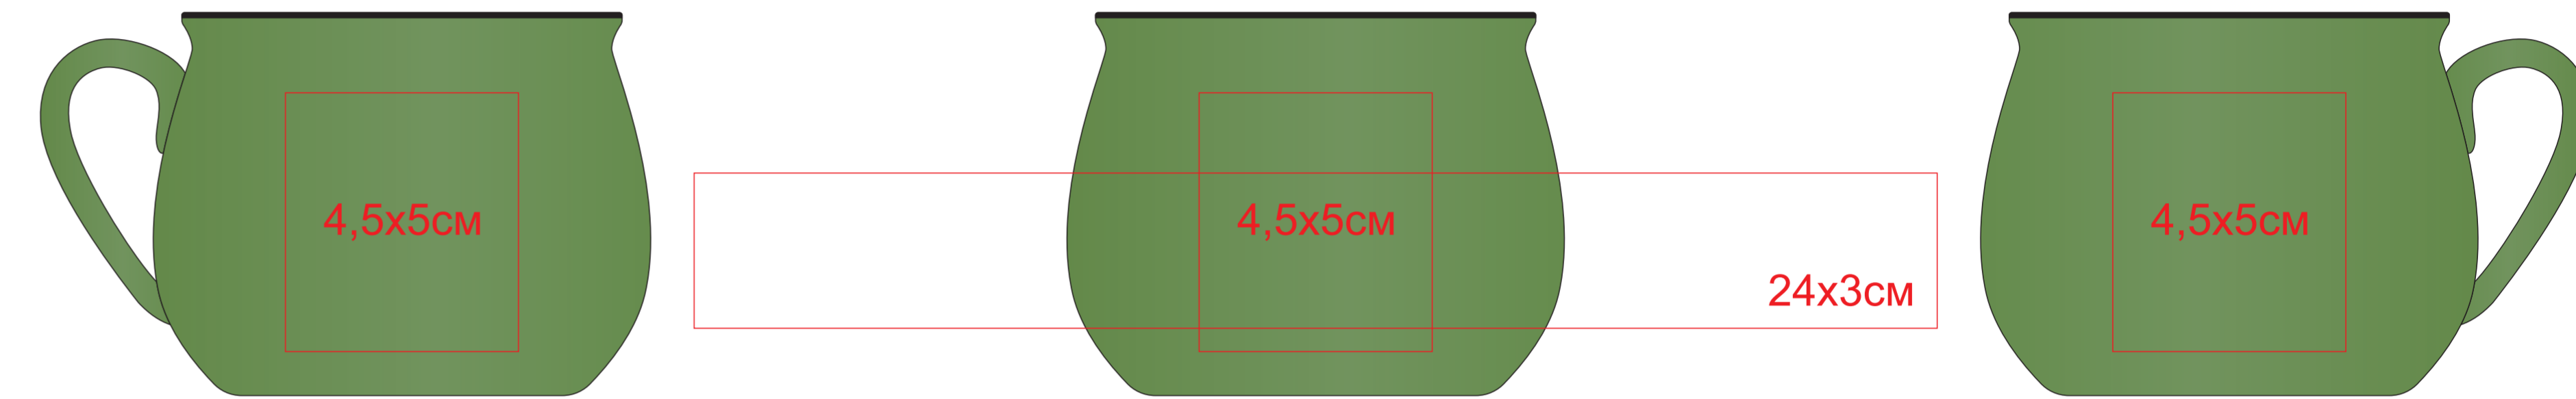

Кружка COUNTRY, 300мл
арт. 23508
Методы нанесения: **деколь**

23508/03

23508/15

23508/06

23508/24

23508/08