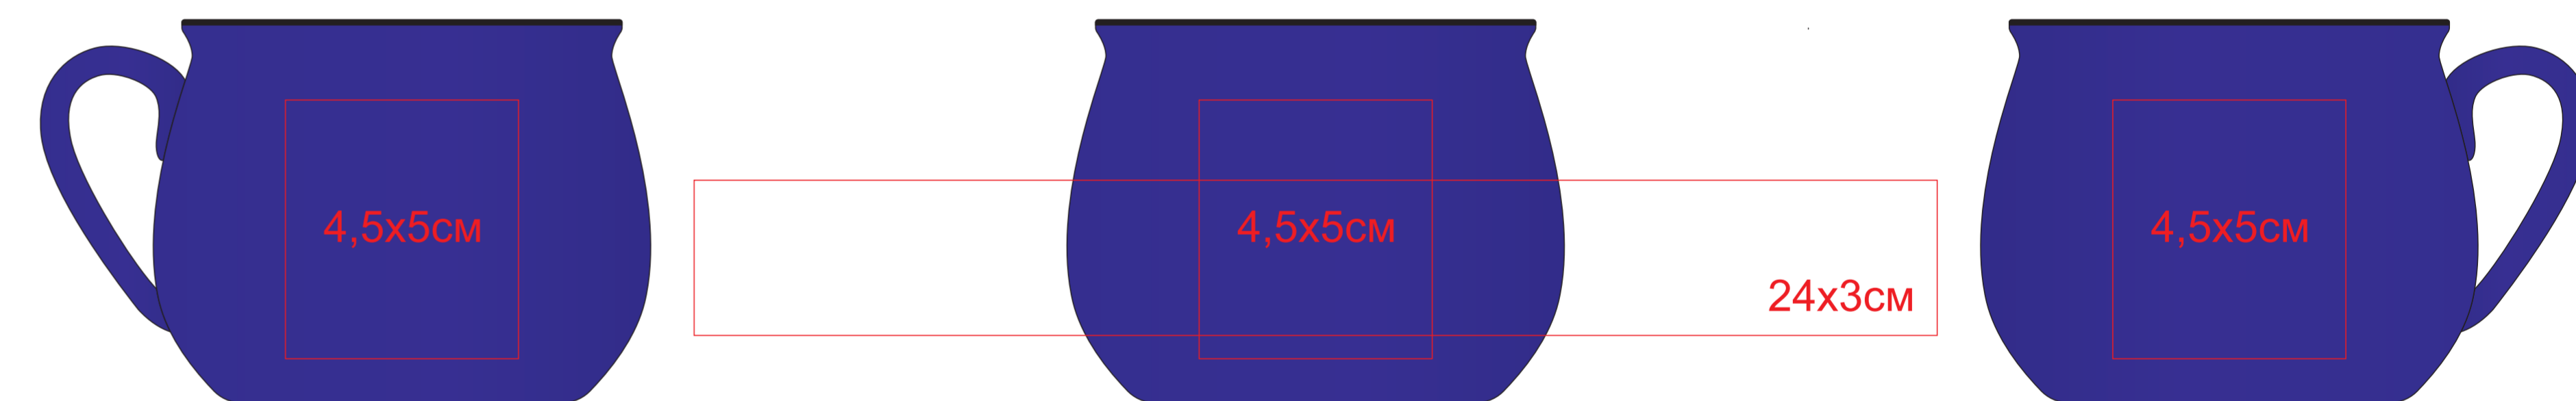

Кружка COUNTRY, 300мл
арт. 23508
Методы нанесения: **деколь**

23508/03

23508/15

23508/06

23508/24

23508/08