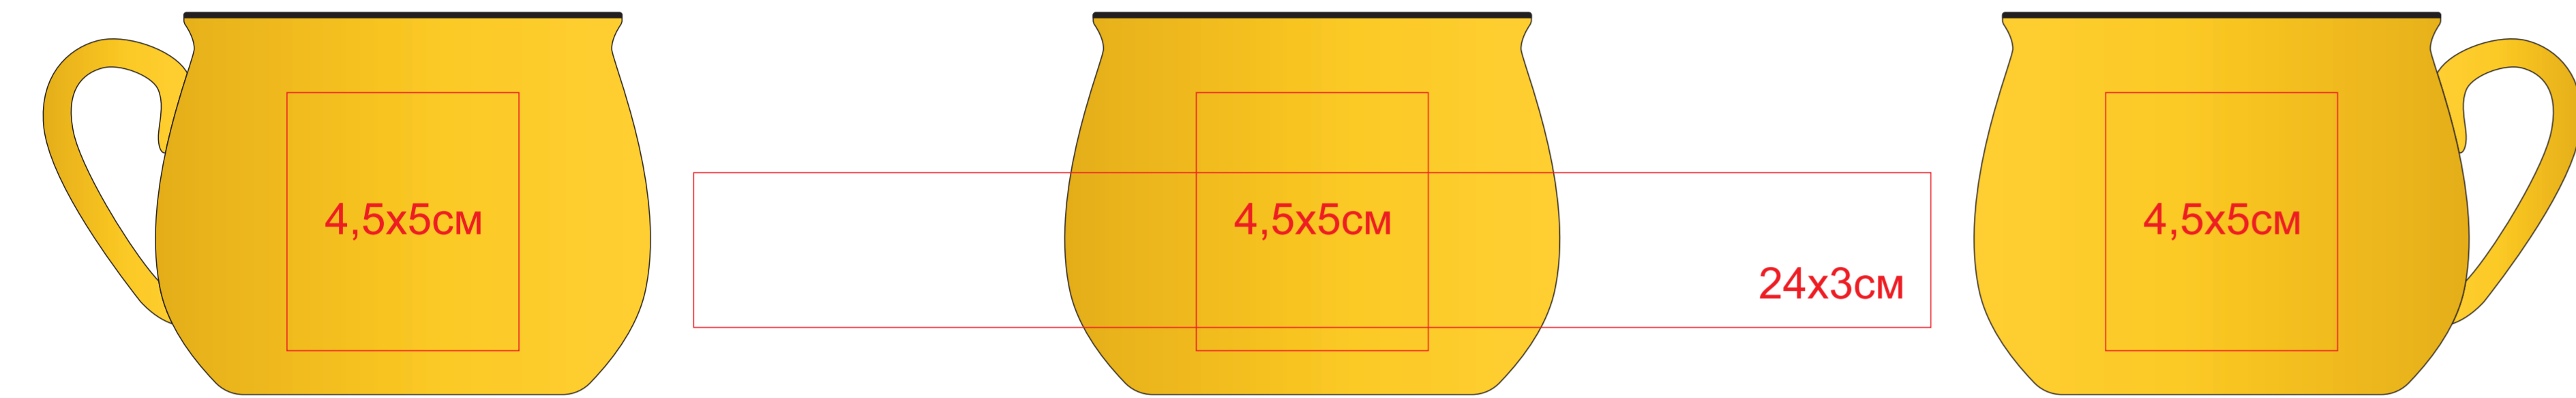

Кружка COUNTRY, 300мл
арт. 23508
Методы нанесения: **деколь**

23508/03

23508/15

23508/06

23508/24

23508/08