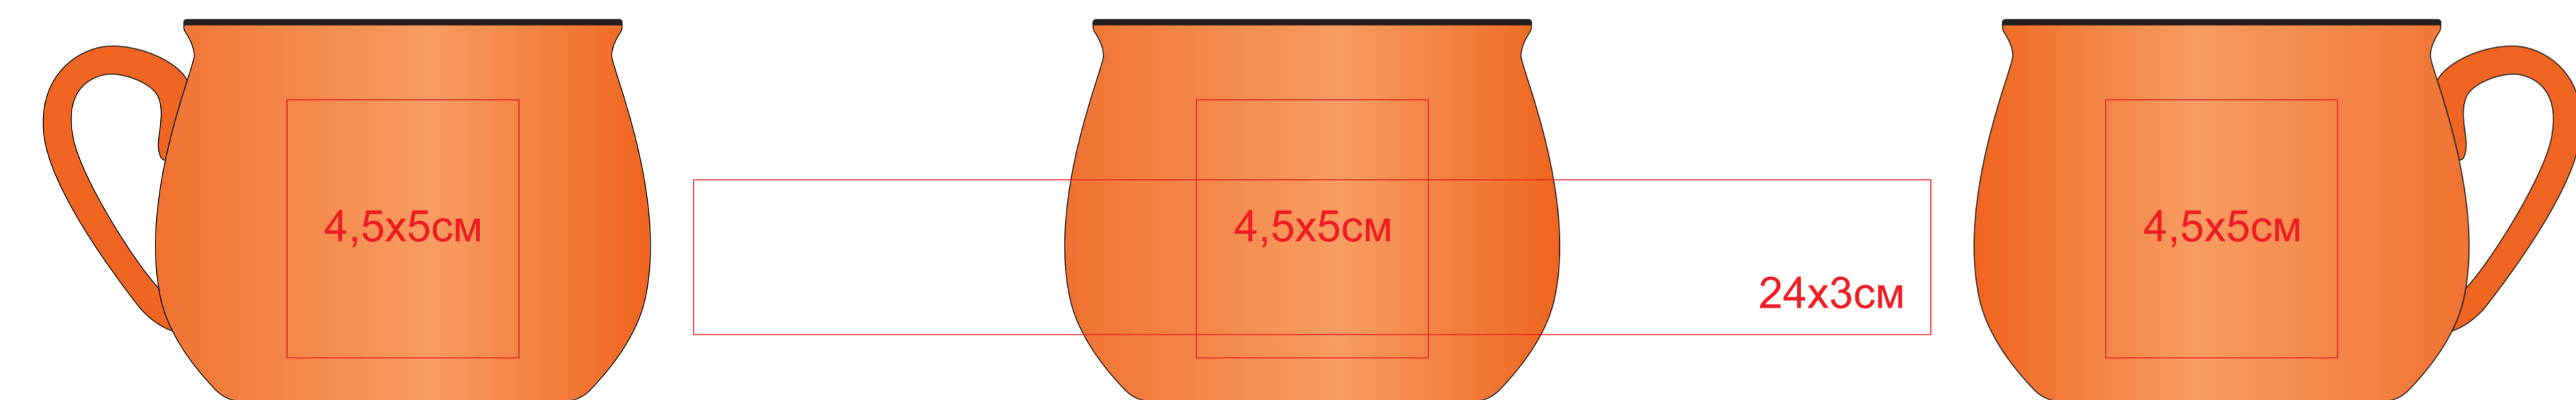

Кружка COUNTRY, 300мл
арт. 23508
Методы нанесения: **деколь**

23508/03

23508/15

23508/06

23508/24

23508/08