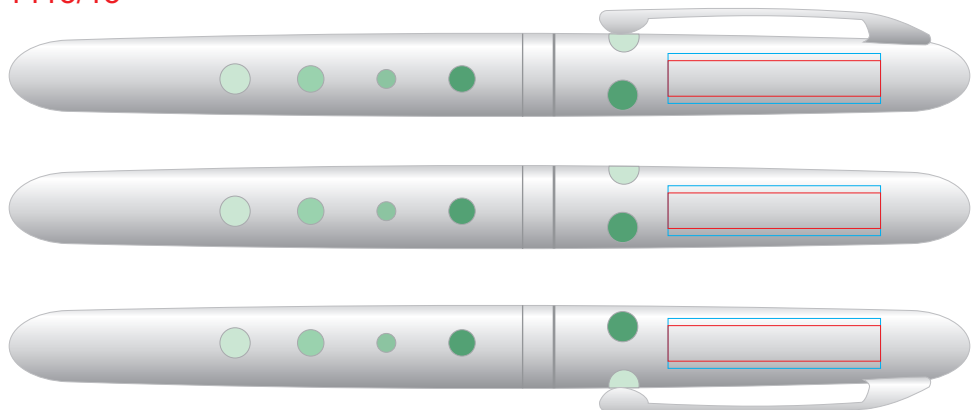

Ручка Spot 1415

методы нанесения: гравировка, тампопечать

1415/10

1415/15

1415/24