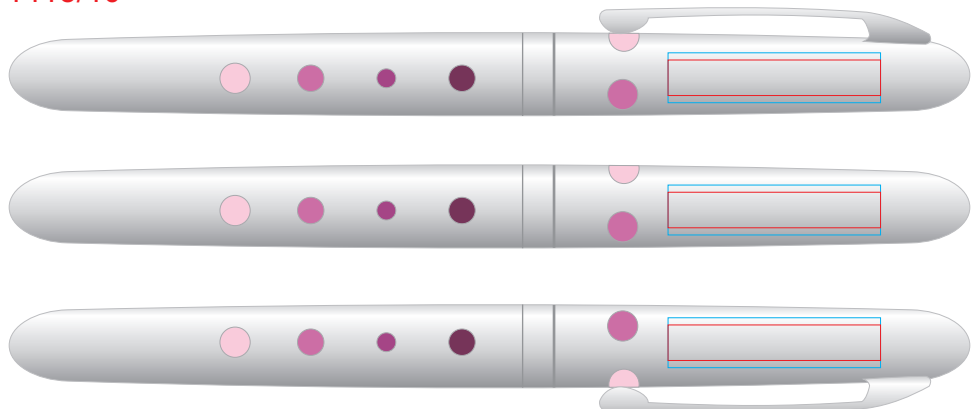

Ручка Spot 1415

методы нанесения: гравировка, тампопечать

1415/10

1415/15

1415/24