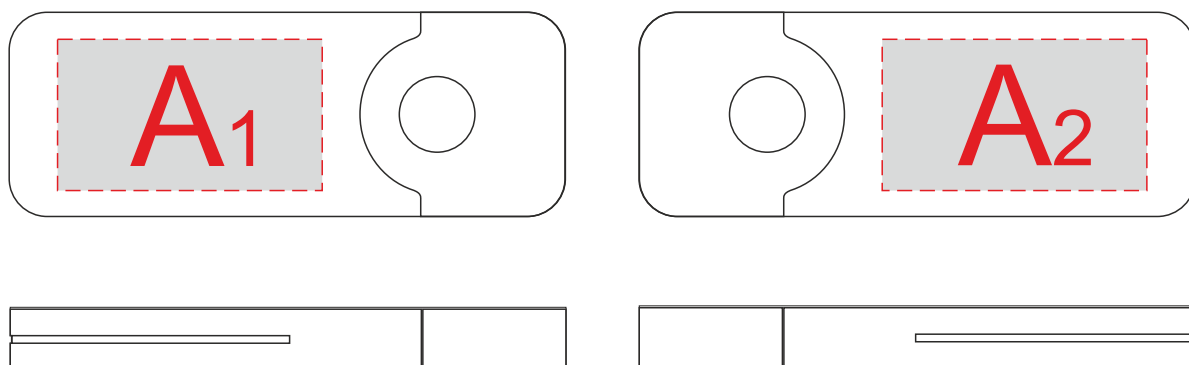

Нанесение возможно с обеих сторон

A	Вид нанесения	Макс площадь (Ш*В)
	Тампопечать	35x20мм
Уф печать	35x20мм	