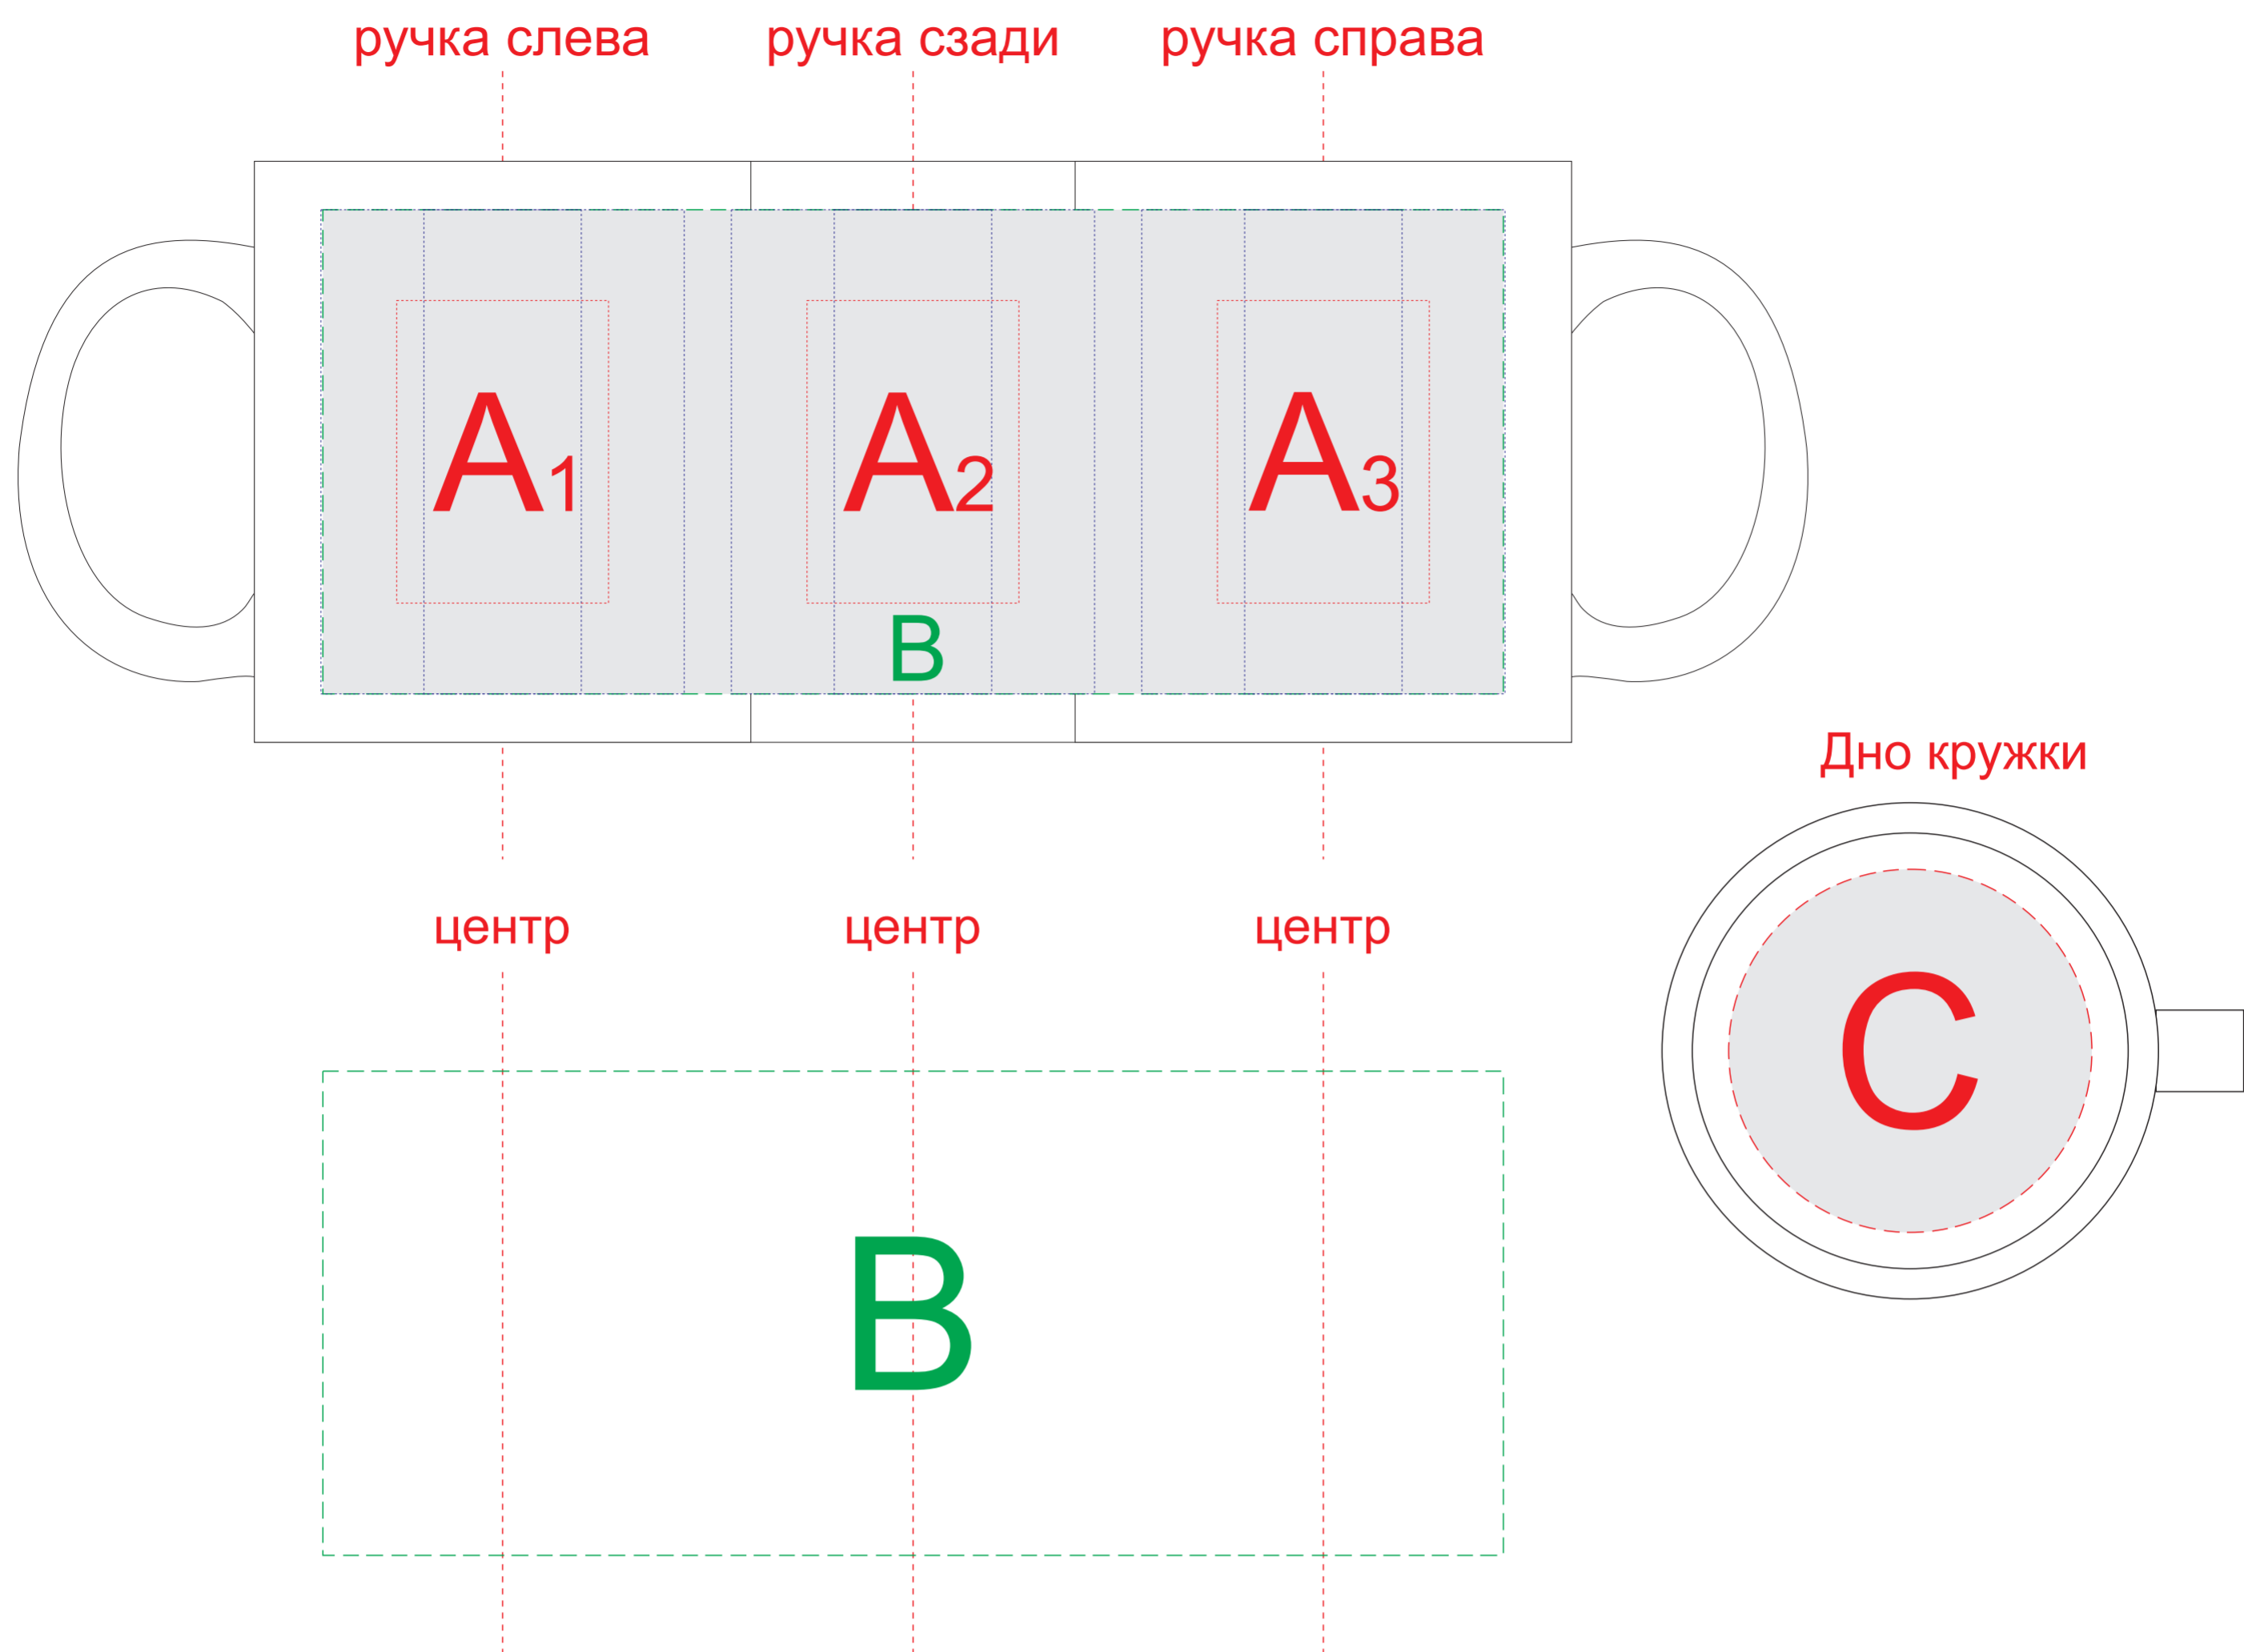

Арт. 87963

Внимание! При круговой гравировке с шириной логотипа более 60 мм центрирование логотипа должно быть относительно середины зоны нанесения A2 (положение - ручка сзади)

A	Вид нанесения	Макс площадь (Ш*В)
	Гравировка	26x80мм
	Круговая гравировка	60x80мм
	Тампопечать	35x50мм

B	Вид нанесения	Макс площадь (Ш*В)
	Круговая гравировка	195x80мм

C	Вид нанесения	Макс площадь (Ш*В)
	Тампопечать	50x50мм