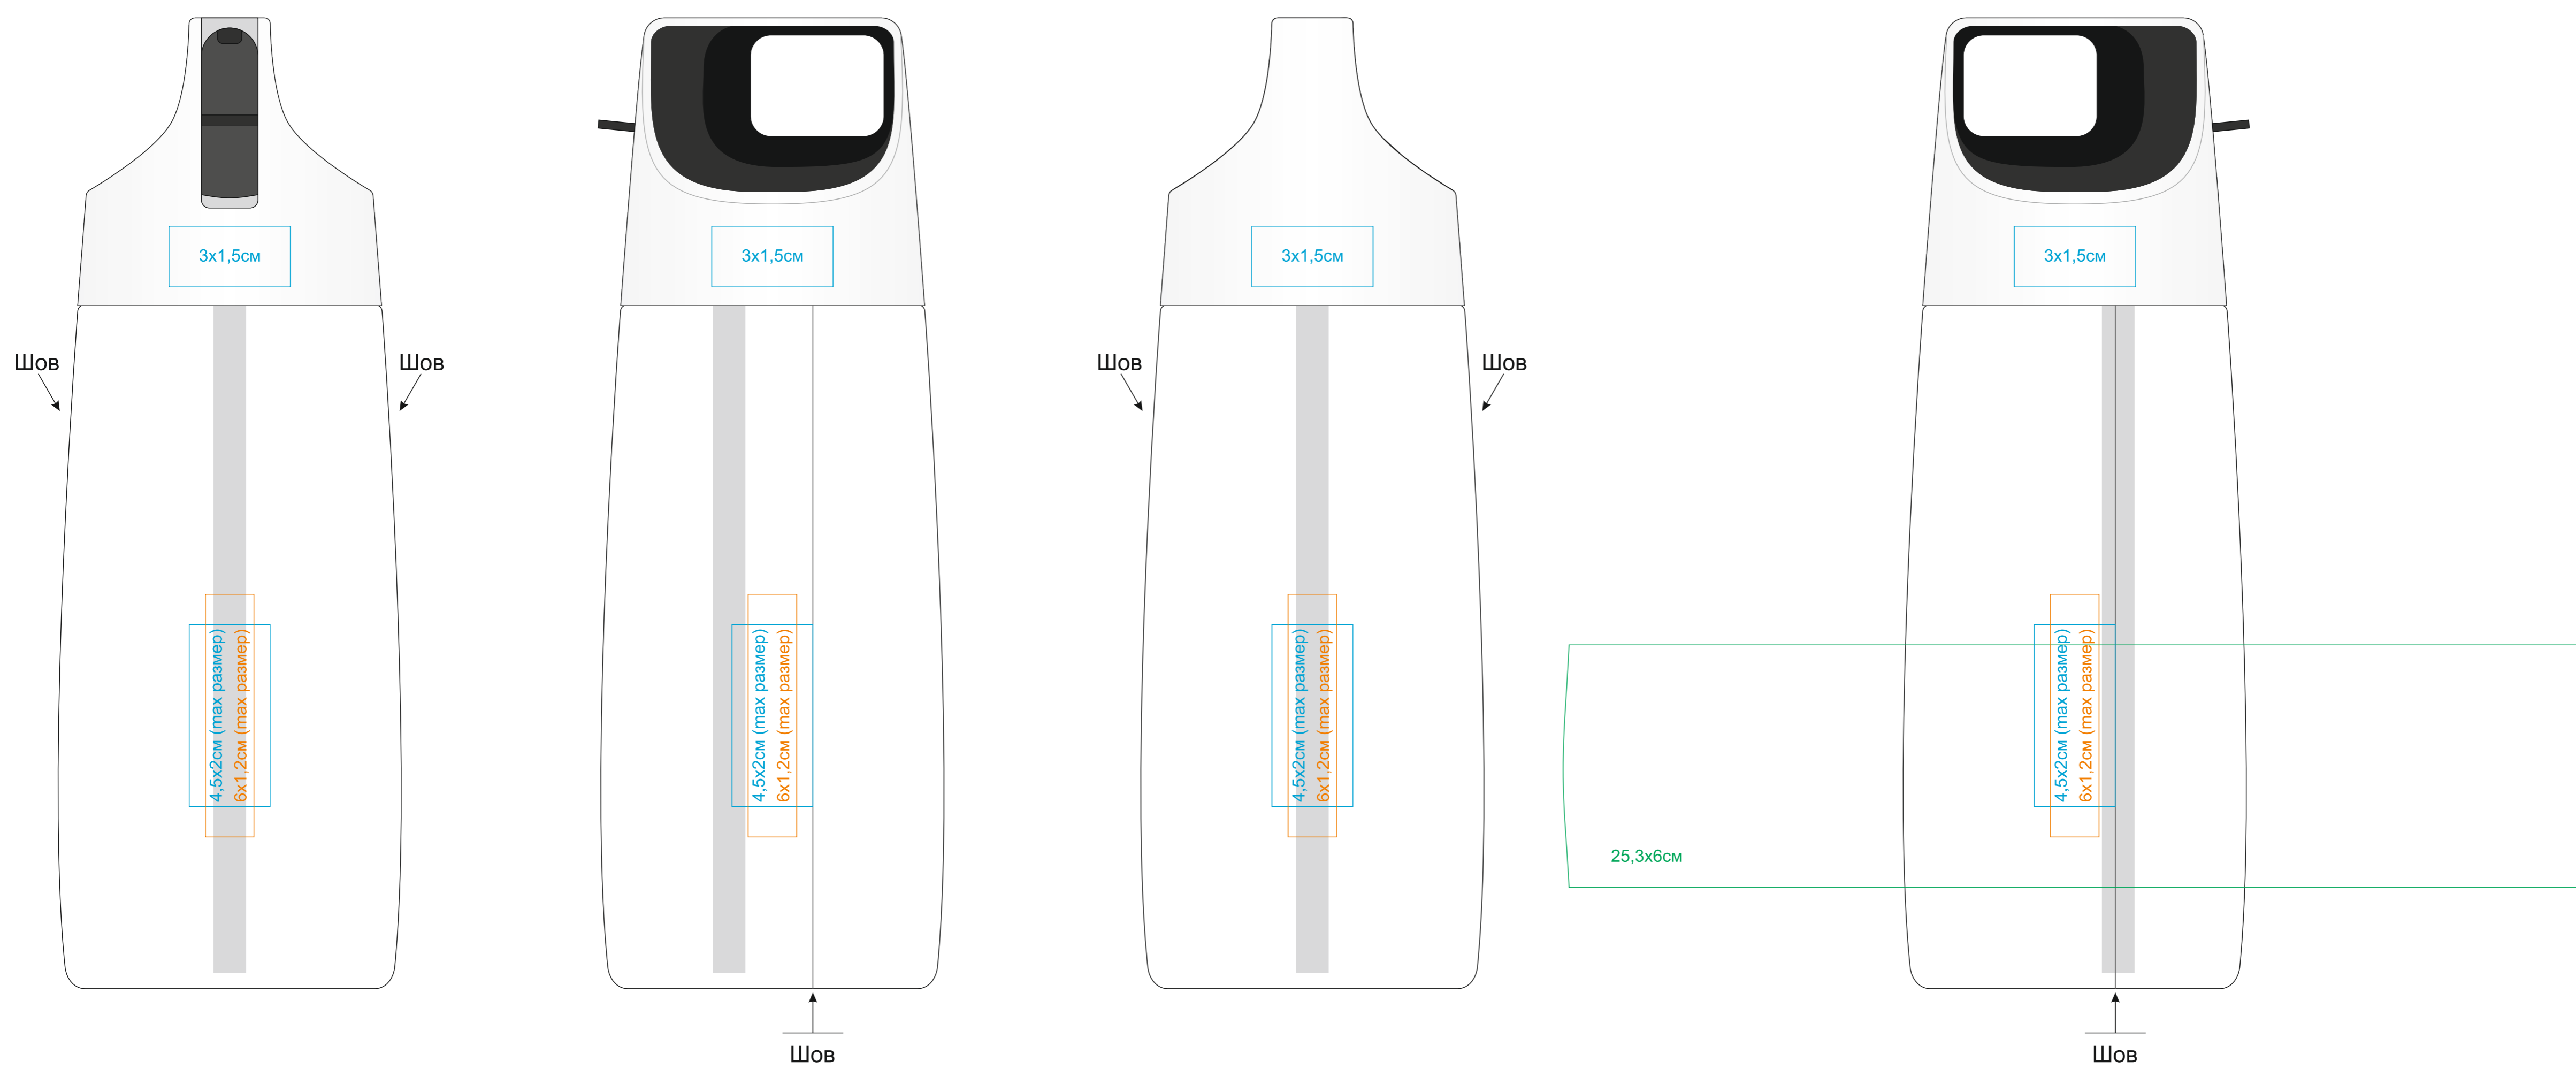

Бутылка для воды TUBE, 700 мл, прозрачный, пластик rPET

арт. 1116

Методы нанесения: [тампопечать](#) (на крышке в два цвета, на бутылке в 1 кроющий цвет - золото, серебро, черный), [УФ-печать](#), [круговая УФ-печать](#)

**Возможно смещение на 2-3 мм относительно швов и положения крышки**

**Можно печатать любым цветом на /01(белая бутылка), но будет отклонение от цвета до 15% (тампопечать)**

1116/01

1116/08

1116/24