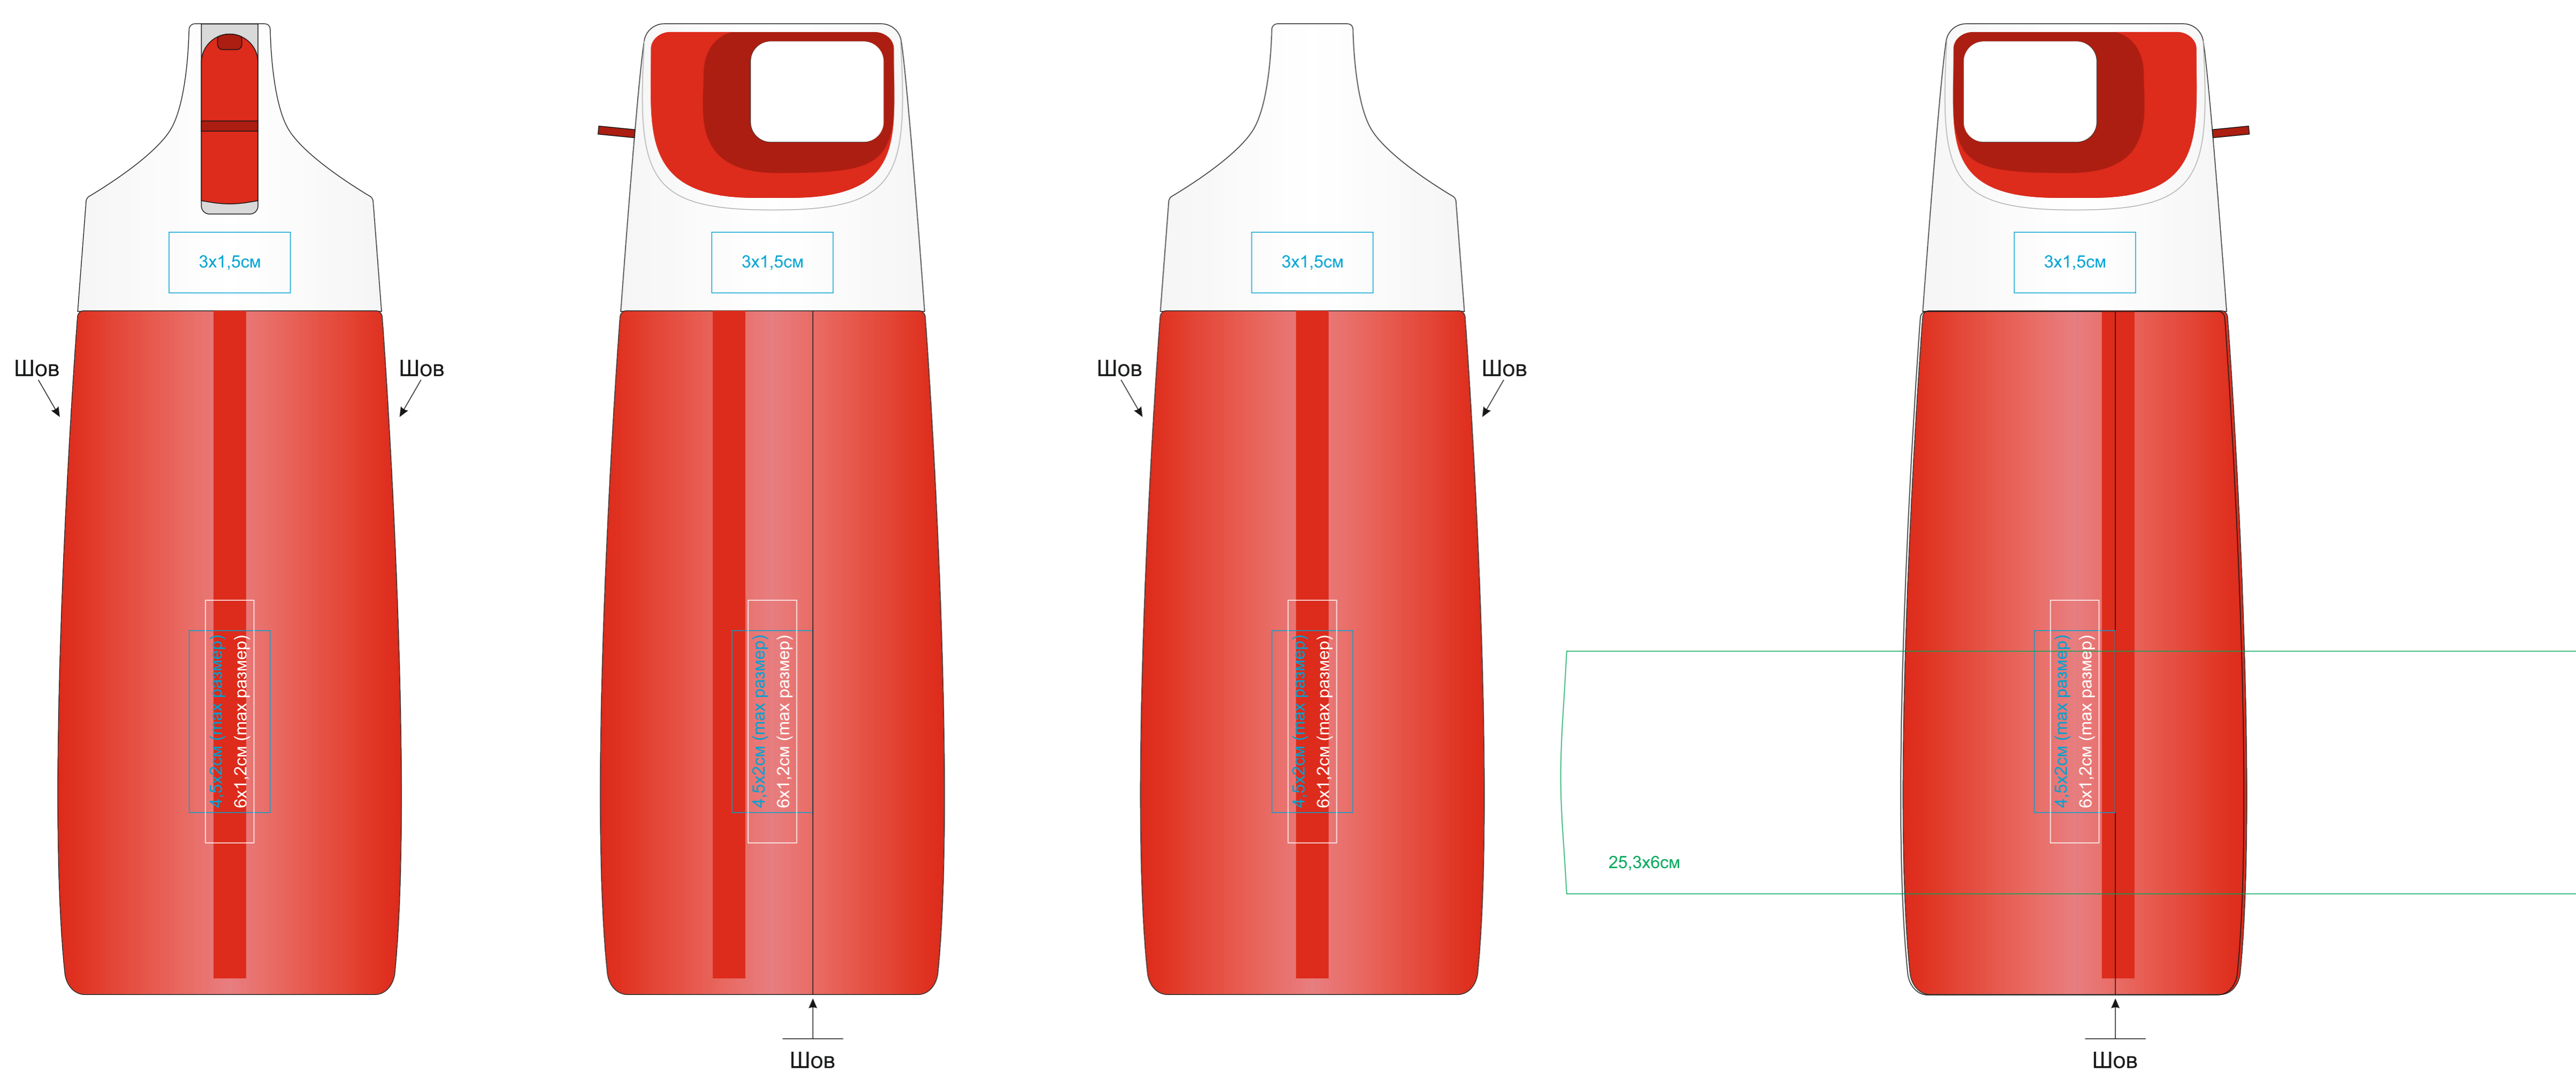

Бутылка для воды TUBE, 700 мл, прозрачный, пластик rPET

арт. 1116

Методы нанесения: [тампопечать](#) (на крышке в два цвета, на бутылке в 1 кроющий цвет - золото, серебро, черный), [УФ-печать](#), [круговая УФ-печать](#)

**Возможно смещение на 2-3 мм относительно швов и положения крышки**

**Можно печатать любым цветом на /01(белая бутылка), но будет отклонение от цвета до 15% (тампопечать)**

1116/01

1116/08

1116/24