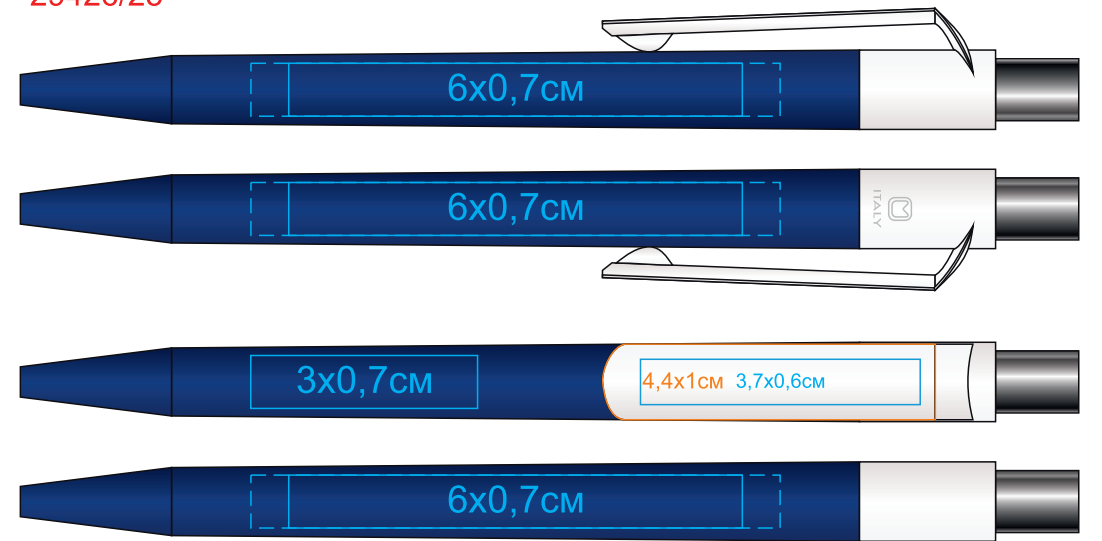

29426/ Ручка шариковая DOT soft touch покрытие.

Метод: тампопечать(на корпусе - max 2 цвета. ВОзможные цвета нанесения - золото, серебро, черный, белый),уф-печать

29426/05

29426/25

29426/08

29426/35

29426/15