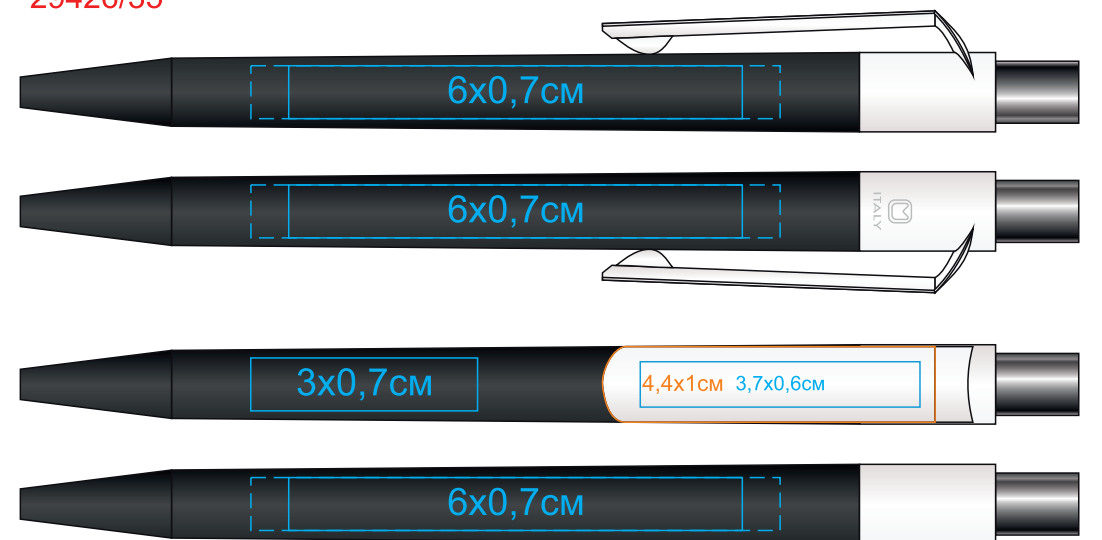

29426/ Ручка шариковая DOT soft touch покрытие.

Метод: тампопечать(на корпусе - max 2 цвета. ВОзможные цвета нанесения - золото, серебро, черный, белый),уф-печать

29426/05

29426/25

29426/08

29426/35

29426/15