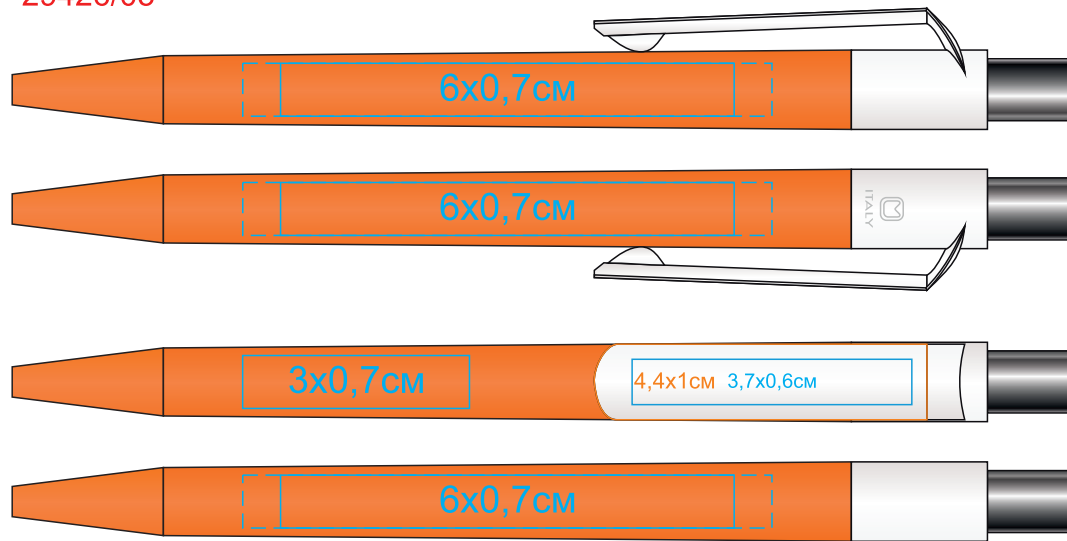

29426/ Ручка шариковая DOT soft touch покрытие.

Метод: тампопечать(на корпусе - max 2 цвета. ВОзможные цвета нанесения - золото, серебро, черный, белый),уф-печать

29426/05

29426/25

29426/08

29426/35

29426/15