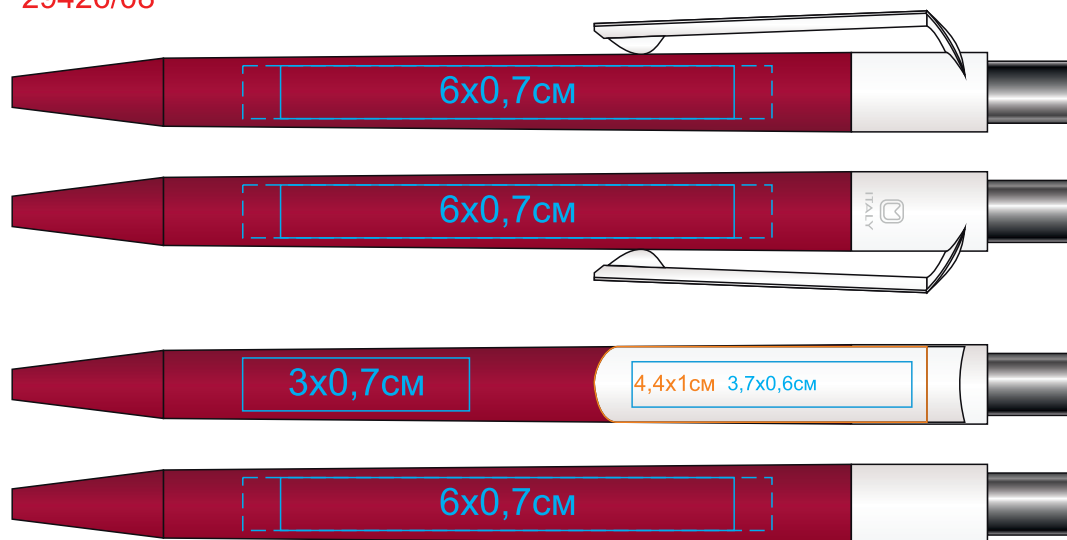

29426/ Ручка шариковая DOT soft touch покрытие.

Метод: тампопечать(на корпусе - max 2 цвета. ВОзможные цвета нанесения - золото, серебро, черный, белый),уф-печать

29426/05

29426/25

29426/08

29426/35

29426/15