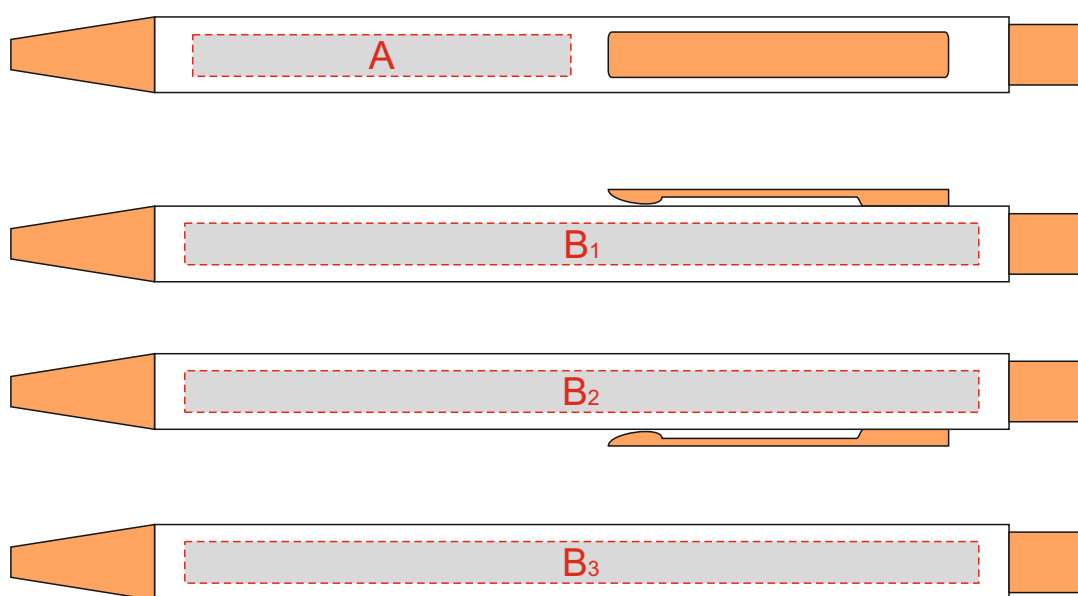

Арт. 187942

гравировка в цвет  
блестящих элементов изделия

А	Вид нанесения	Макс площадь (Ш*В)
	Гравировка	50x5,5мм

В	Вид нанесения	Макс площадь (Ш*В)
	Гравировка	105x5,5мм