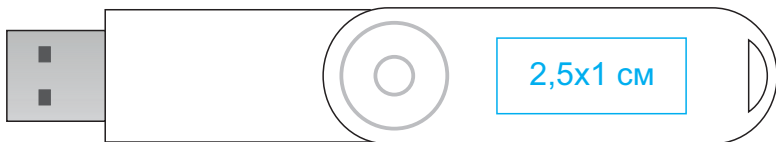

USB flash-карта "Nix"

арт. 23602

(флэш-карта показана в открытом виде)

Метод нанесения: [тампопечать](#)

лицо

оборот