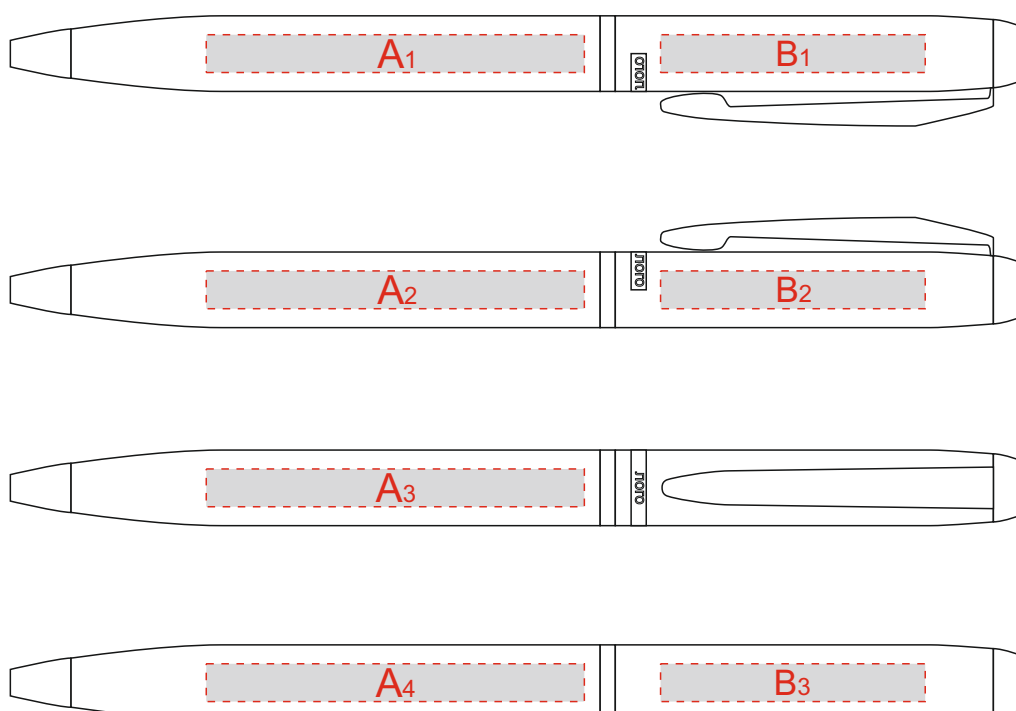

Арт. 1072140

Гравировка золото

А	Вид нанесения	Макс площадь (Ш*В)
	Гравировка	50x5мм

В	Вид нанесения	Макс площадь (Ш*В)
	Гравировка	35x5мм