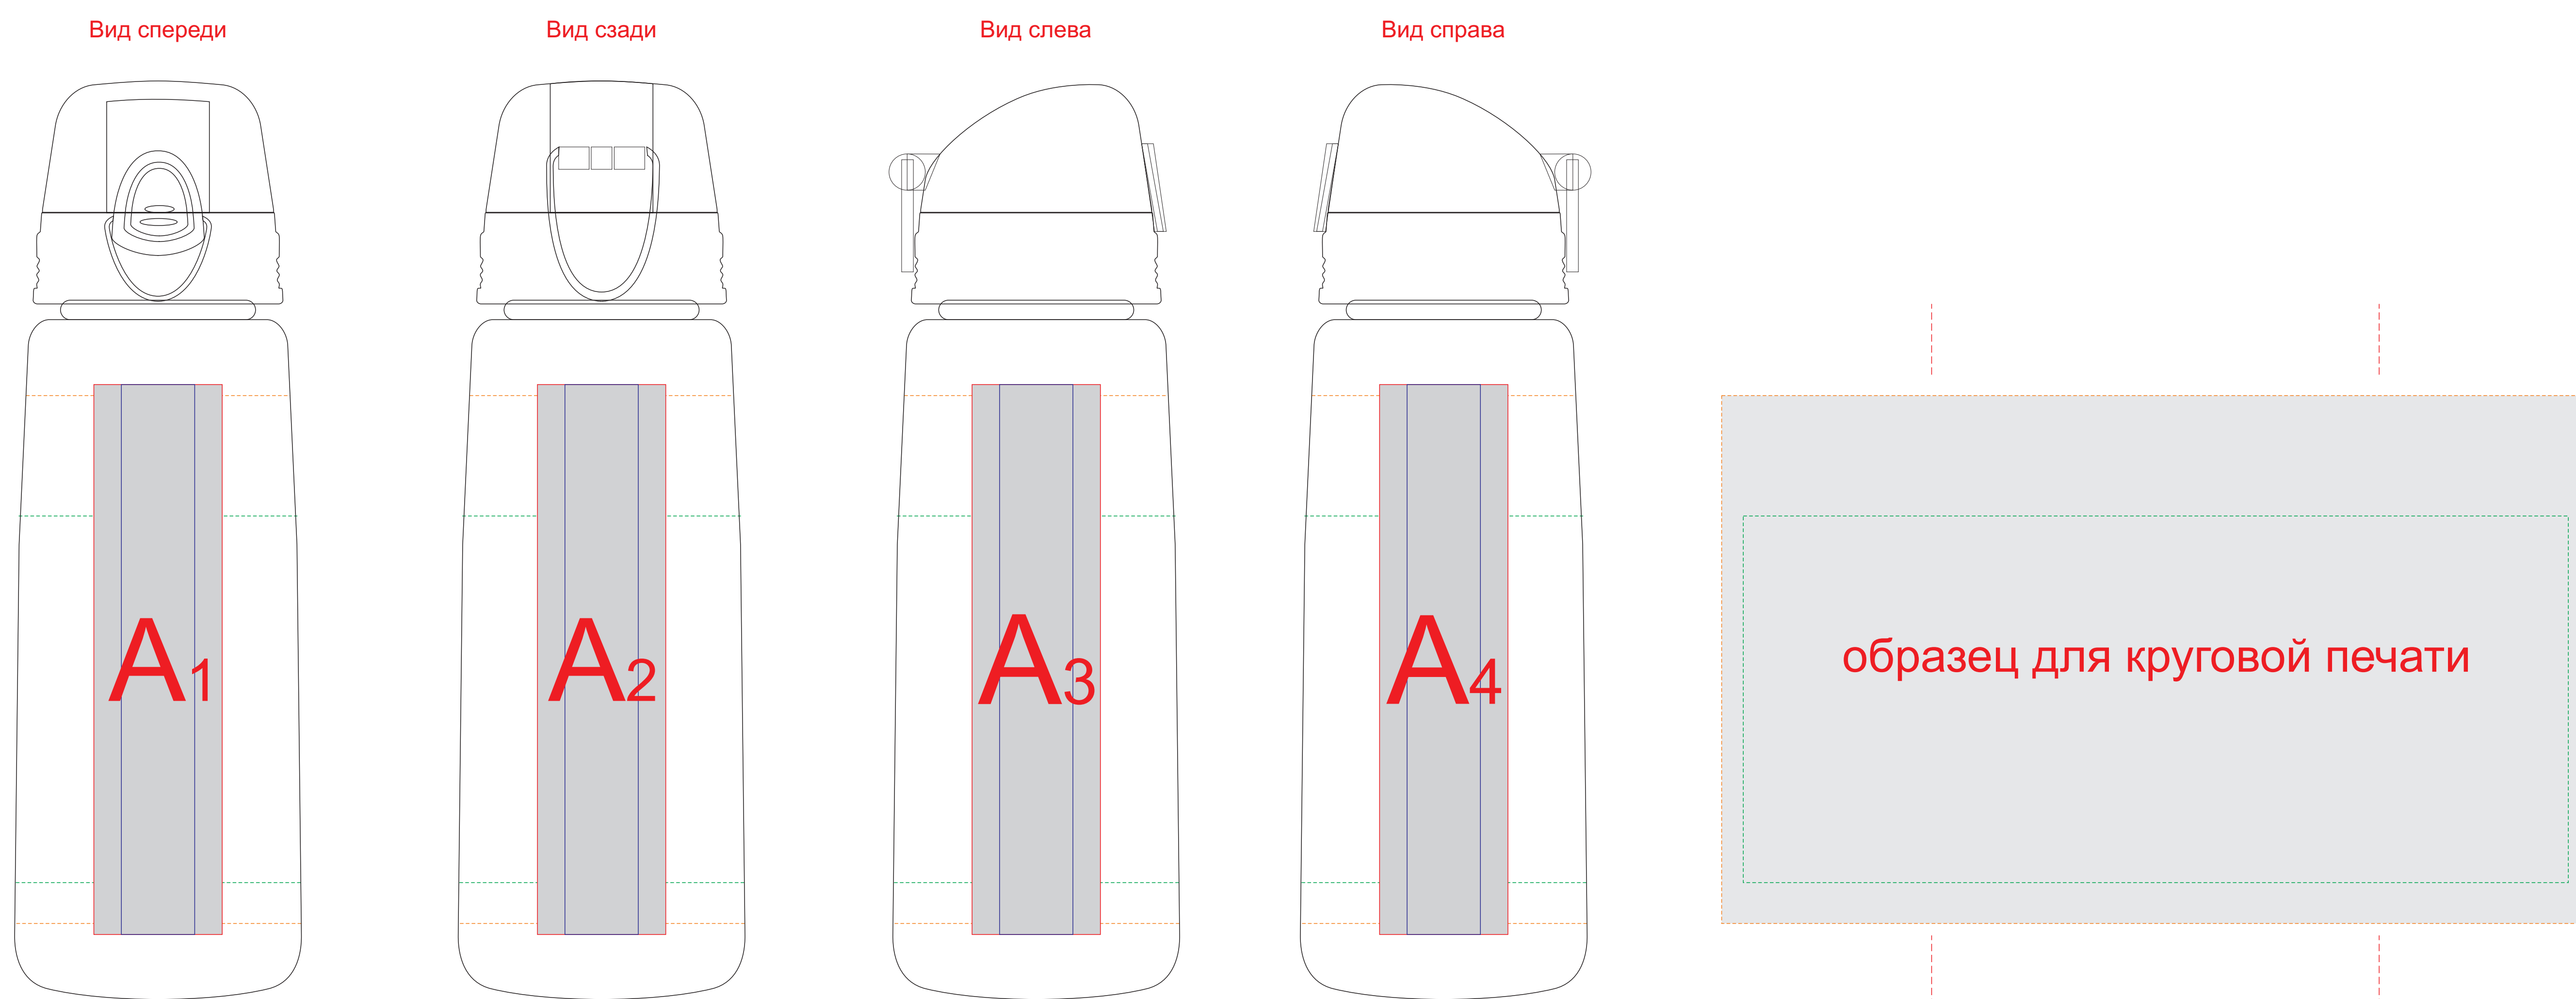

# Арт. 100313

**Внимание! Круговая трафаретная печать не стыкуется.**

А	Вид нанесения	Макс площадь (Ш*В)
	Тампопечать	35x50мм
	Уф-печать	20x150мм
	Круговая Трафаретная печать 1+0	225x100мм
	Круговая Уф-печать	236.8x144мм