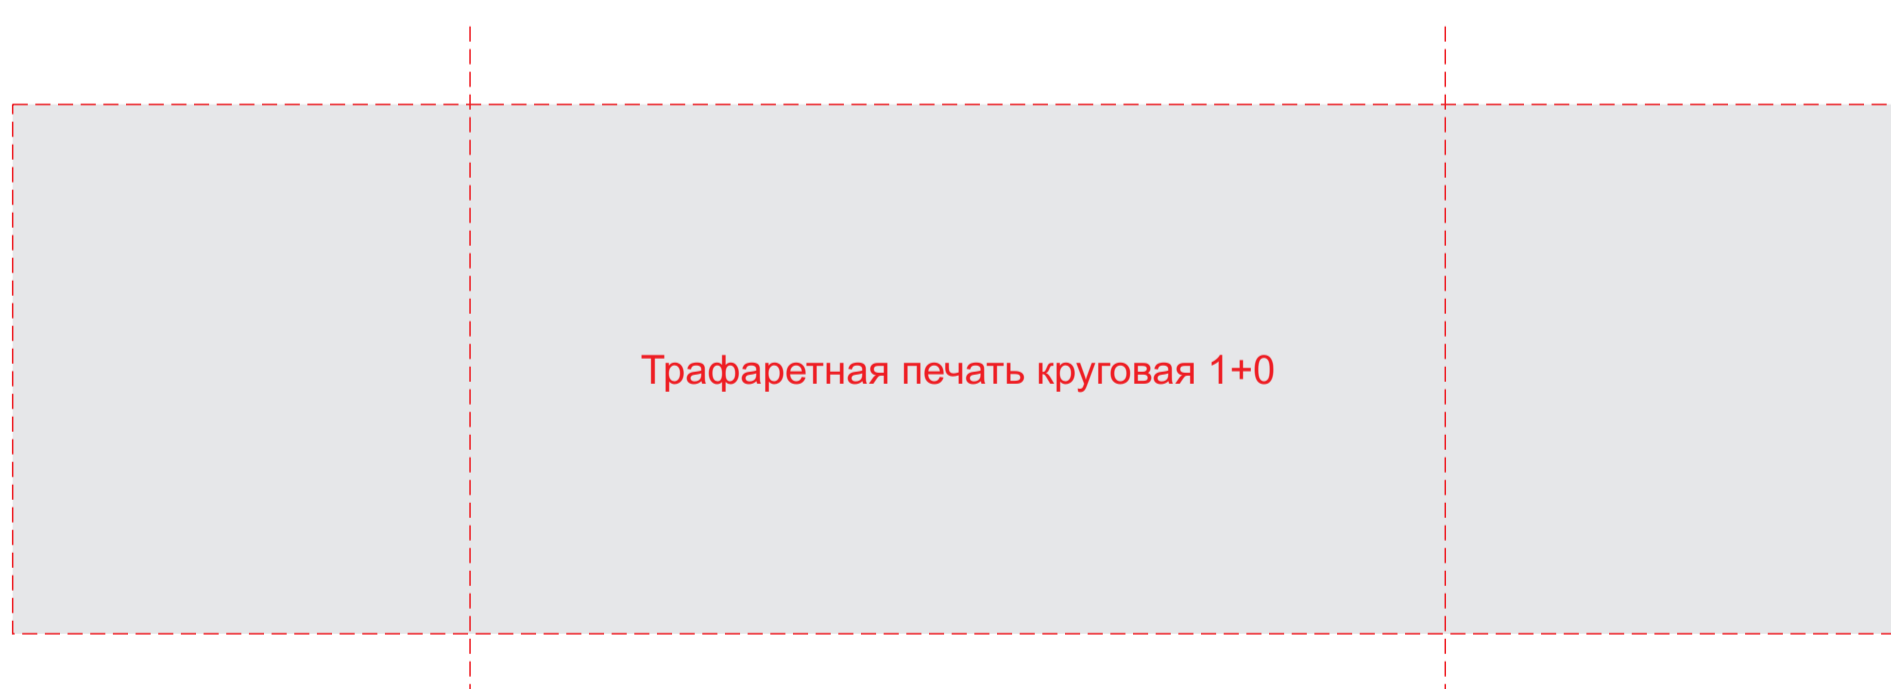

бокалы

x5

Трафаретная печать круговая 1+0

Внимание! Круговая трафаретная печать не стыкуется!

A	Вид нанесения	Макс площадь (Ш*В)
	Тампопечать	35x50мм
	Круговая трафаретная печать 1+0	250x70мм
	Уф печать	18x90мм

B	Вид нанесения	Макс площадь (Ш*В)
	Тампопечать	30x25мм