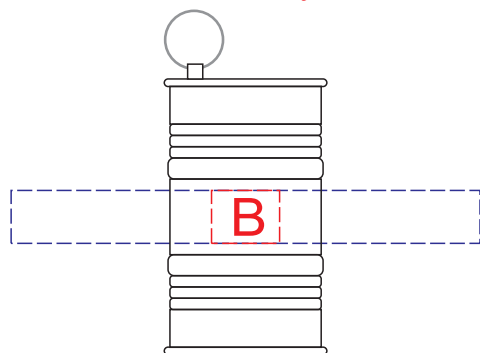

Арт.3001

гравировка белая матовая

вид сверху

вид сбоку

вид снизу

вид сверху

вид сбоку

вид снизу

Внимание! Круговая гравировка не стыкуется и не позиционируется относительно элементов верха изделия и других нанесений.

А	Вид нанесения	Макс площадь (Ш*В)
	Гравировка	15x15мм
	Уф печать	15x15мм
	Смола	17x17мм

В	Вид нанесения	Макс площадь (Ш*В)
	Гравировка	9x7мм
	Круговая гравировка	62x7мм