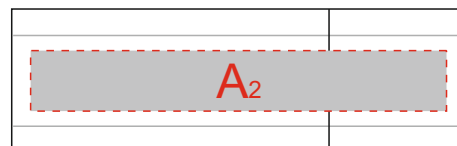

Нанесение возможно с обеих сторон

A	Вид нанесения	Макс площадь (Ш*В)
	Уф-печать	55x8мм
	Тампопечать	50x8мм
	Гравировка	55x8мм