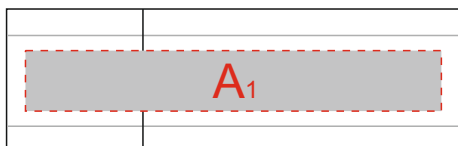

Нанесение возможно с обеих сторон

A	Вид нанесения	Макс площадь (Ш*В)
	Уф-печать	55x8мм
	Тампопечать	50x8мм
	Гравировка	55x8мм