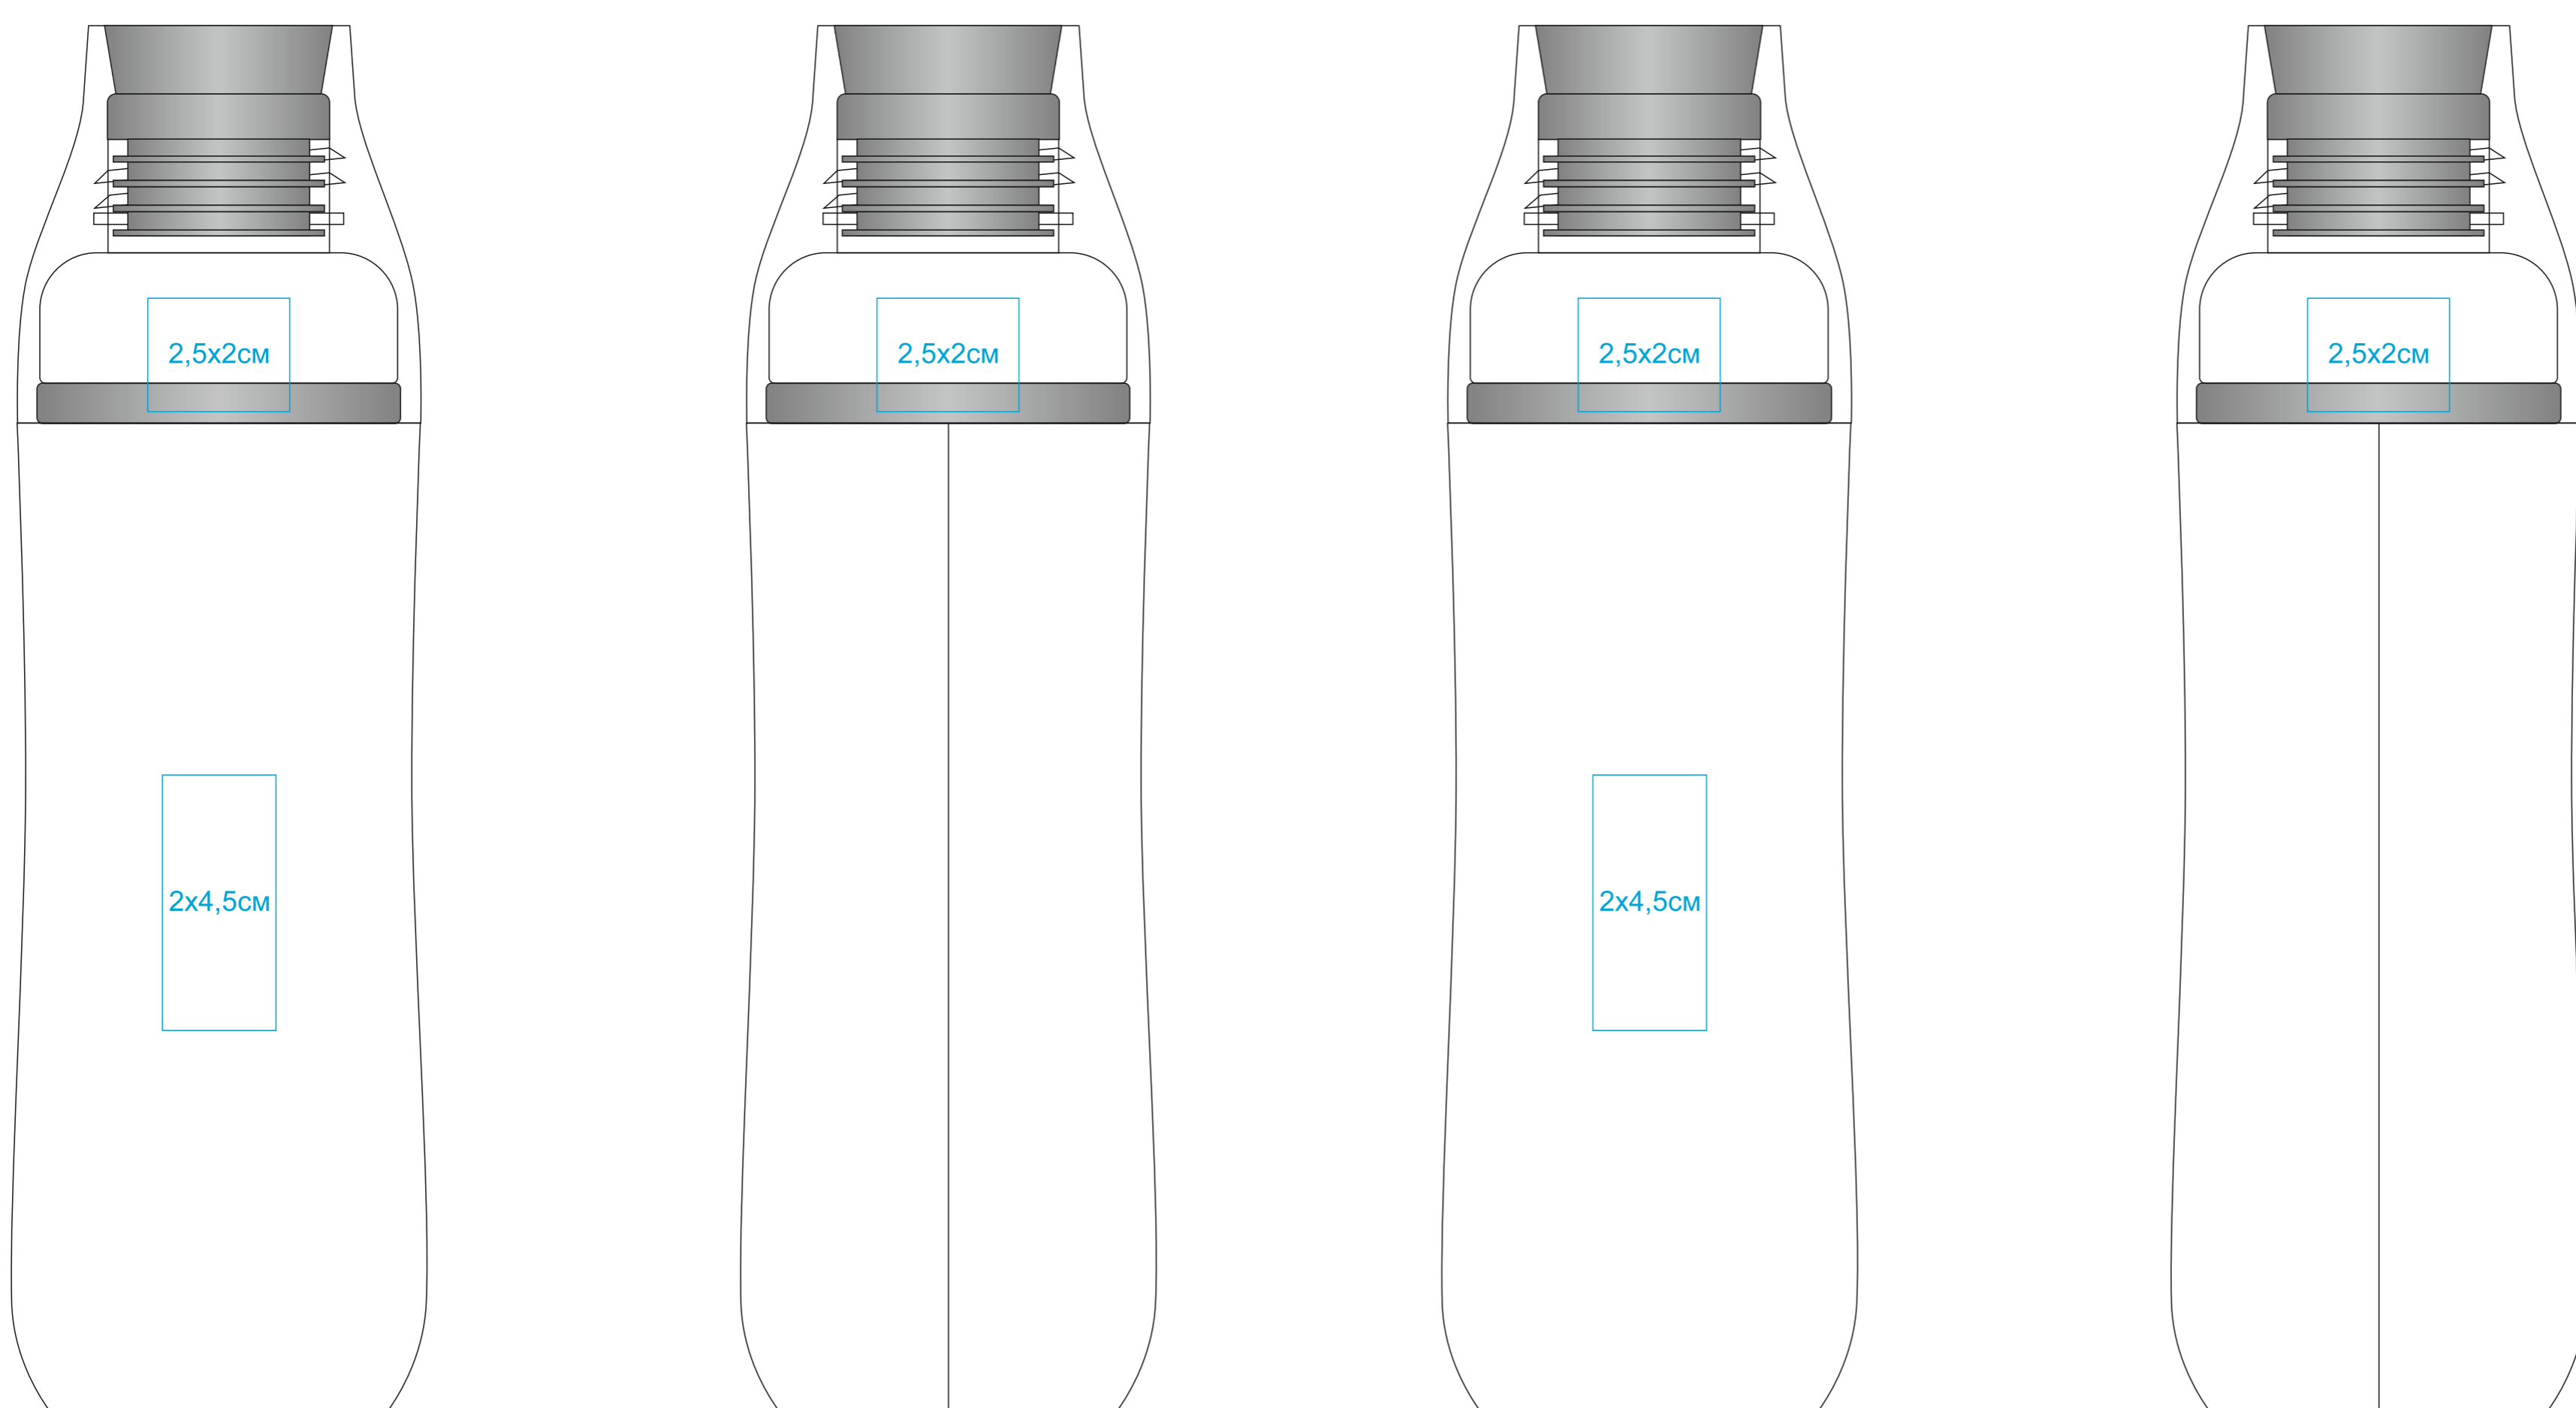

Бутылка для воды FIT, 700 мл, прозрачный, пластик rPET

арт. 1114

Методы нанесения: тампопечать (в 1 кроющий цвет - золото, серебро, черный, белый), УФ-печать

Возможно смещение на 2-3 мм относительно швов и положения крышки

Можно печатать любым цветом, но будет отклонение от цвета до 15% (тампопечать)

1114/08

Крышка

3,5x3,5cm
3,5x3,5cm

Тампопечать на крышке
возможна в 4 цвета
с обязательной подложкой

1114/24

Крышка

3,5x3,5cm
3,5x3,5cm

Тампопечать на крышке
возможна в 4 цвета
с обязательной подложкой

1114/30

Крышка

3,5x3,5cm
3,5x3,5cm

Тампопечать на крышке
возможна в 4 цвета
с обязательной подложкой