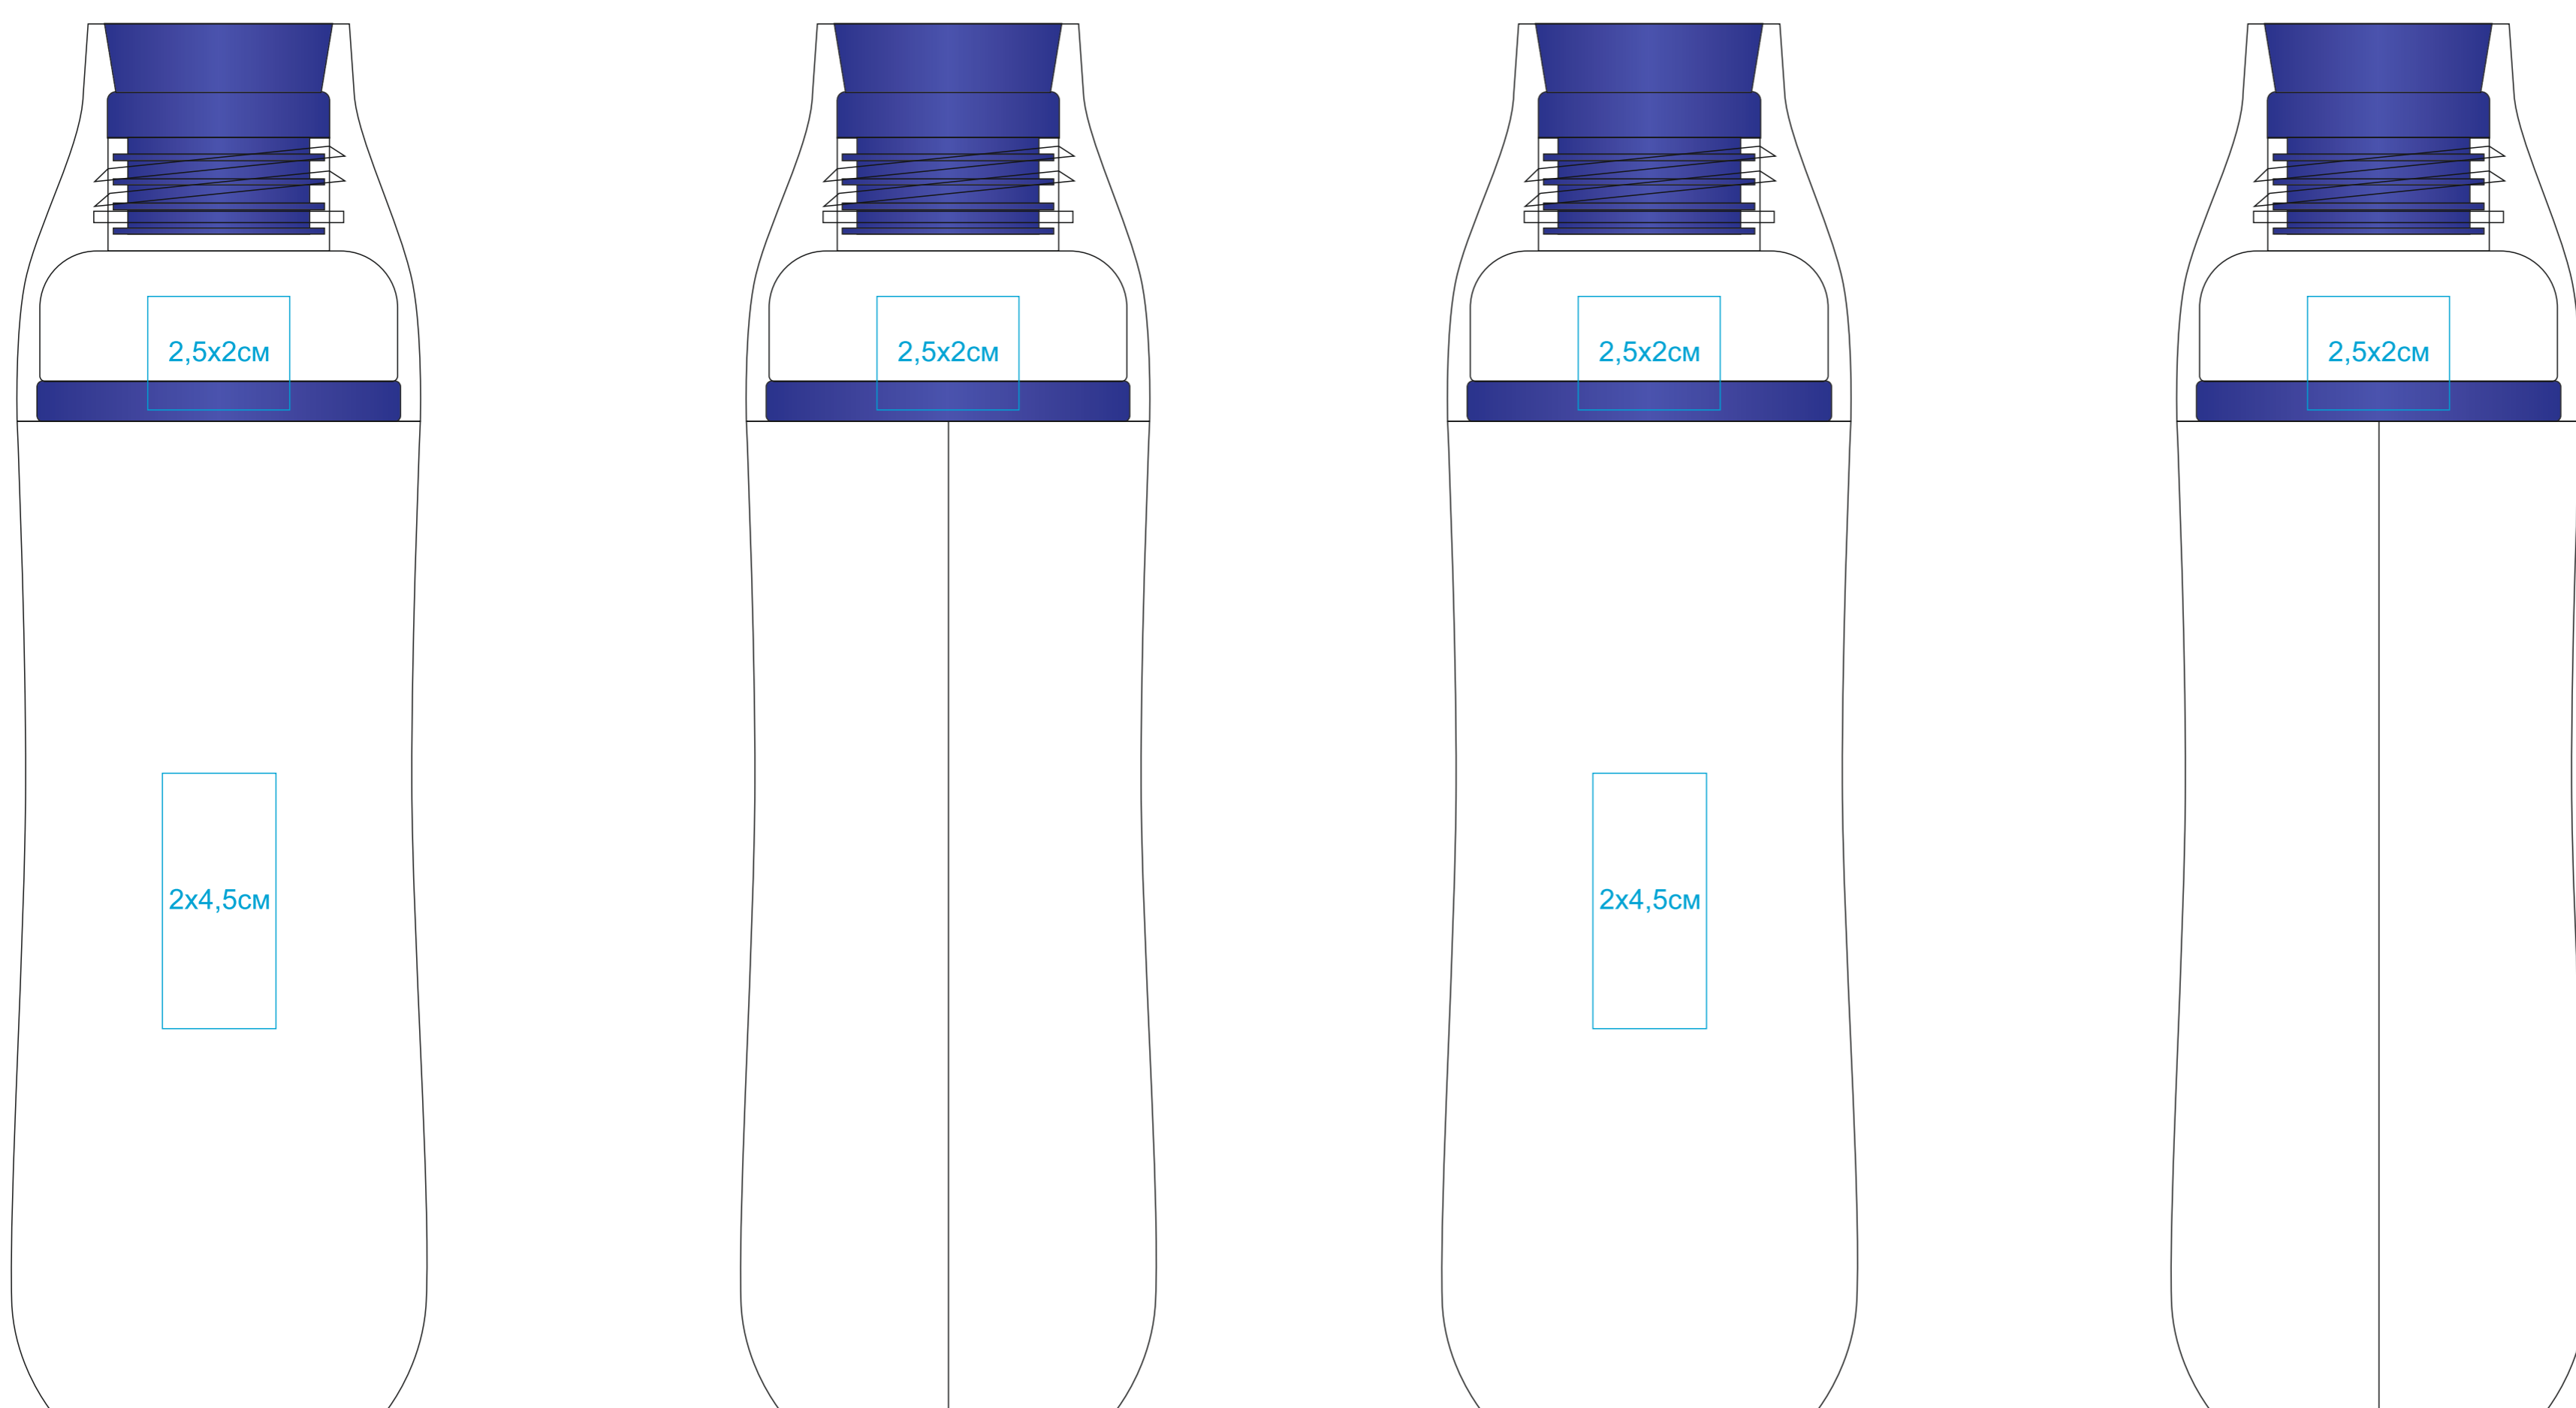

Бутылка для воды FIT, 700 мл, прозрачный, пластик rPET

арт. 1114

Методы нанесения: тампопечать (в 1 кроющий цвет - золото, серебро, черный, белый), УФ-печать

Возможно смещение на 2-3 мм относительно швов и положения крышки

Можно печатать любым цветом, но будет отклонение от цвета до 15% (тампопечать)

1114/08

Крышка

3,5x3,5cm
3,5x3,5cm

Тампопечать на крышке
возможна в 4 цвета
с обязательной подложкой

1114/24

Крышка

3,5x3,5cm
3,5x3,5cm

Тампопечать на крышке
возможна в 4 цвета
с обязательной подложкой

1114/30

Крышка

3,5x3,5cm
3,5x3,5cm

Тампопечать на крышке
возможна в 4 цвета
с обязательной подложкой