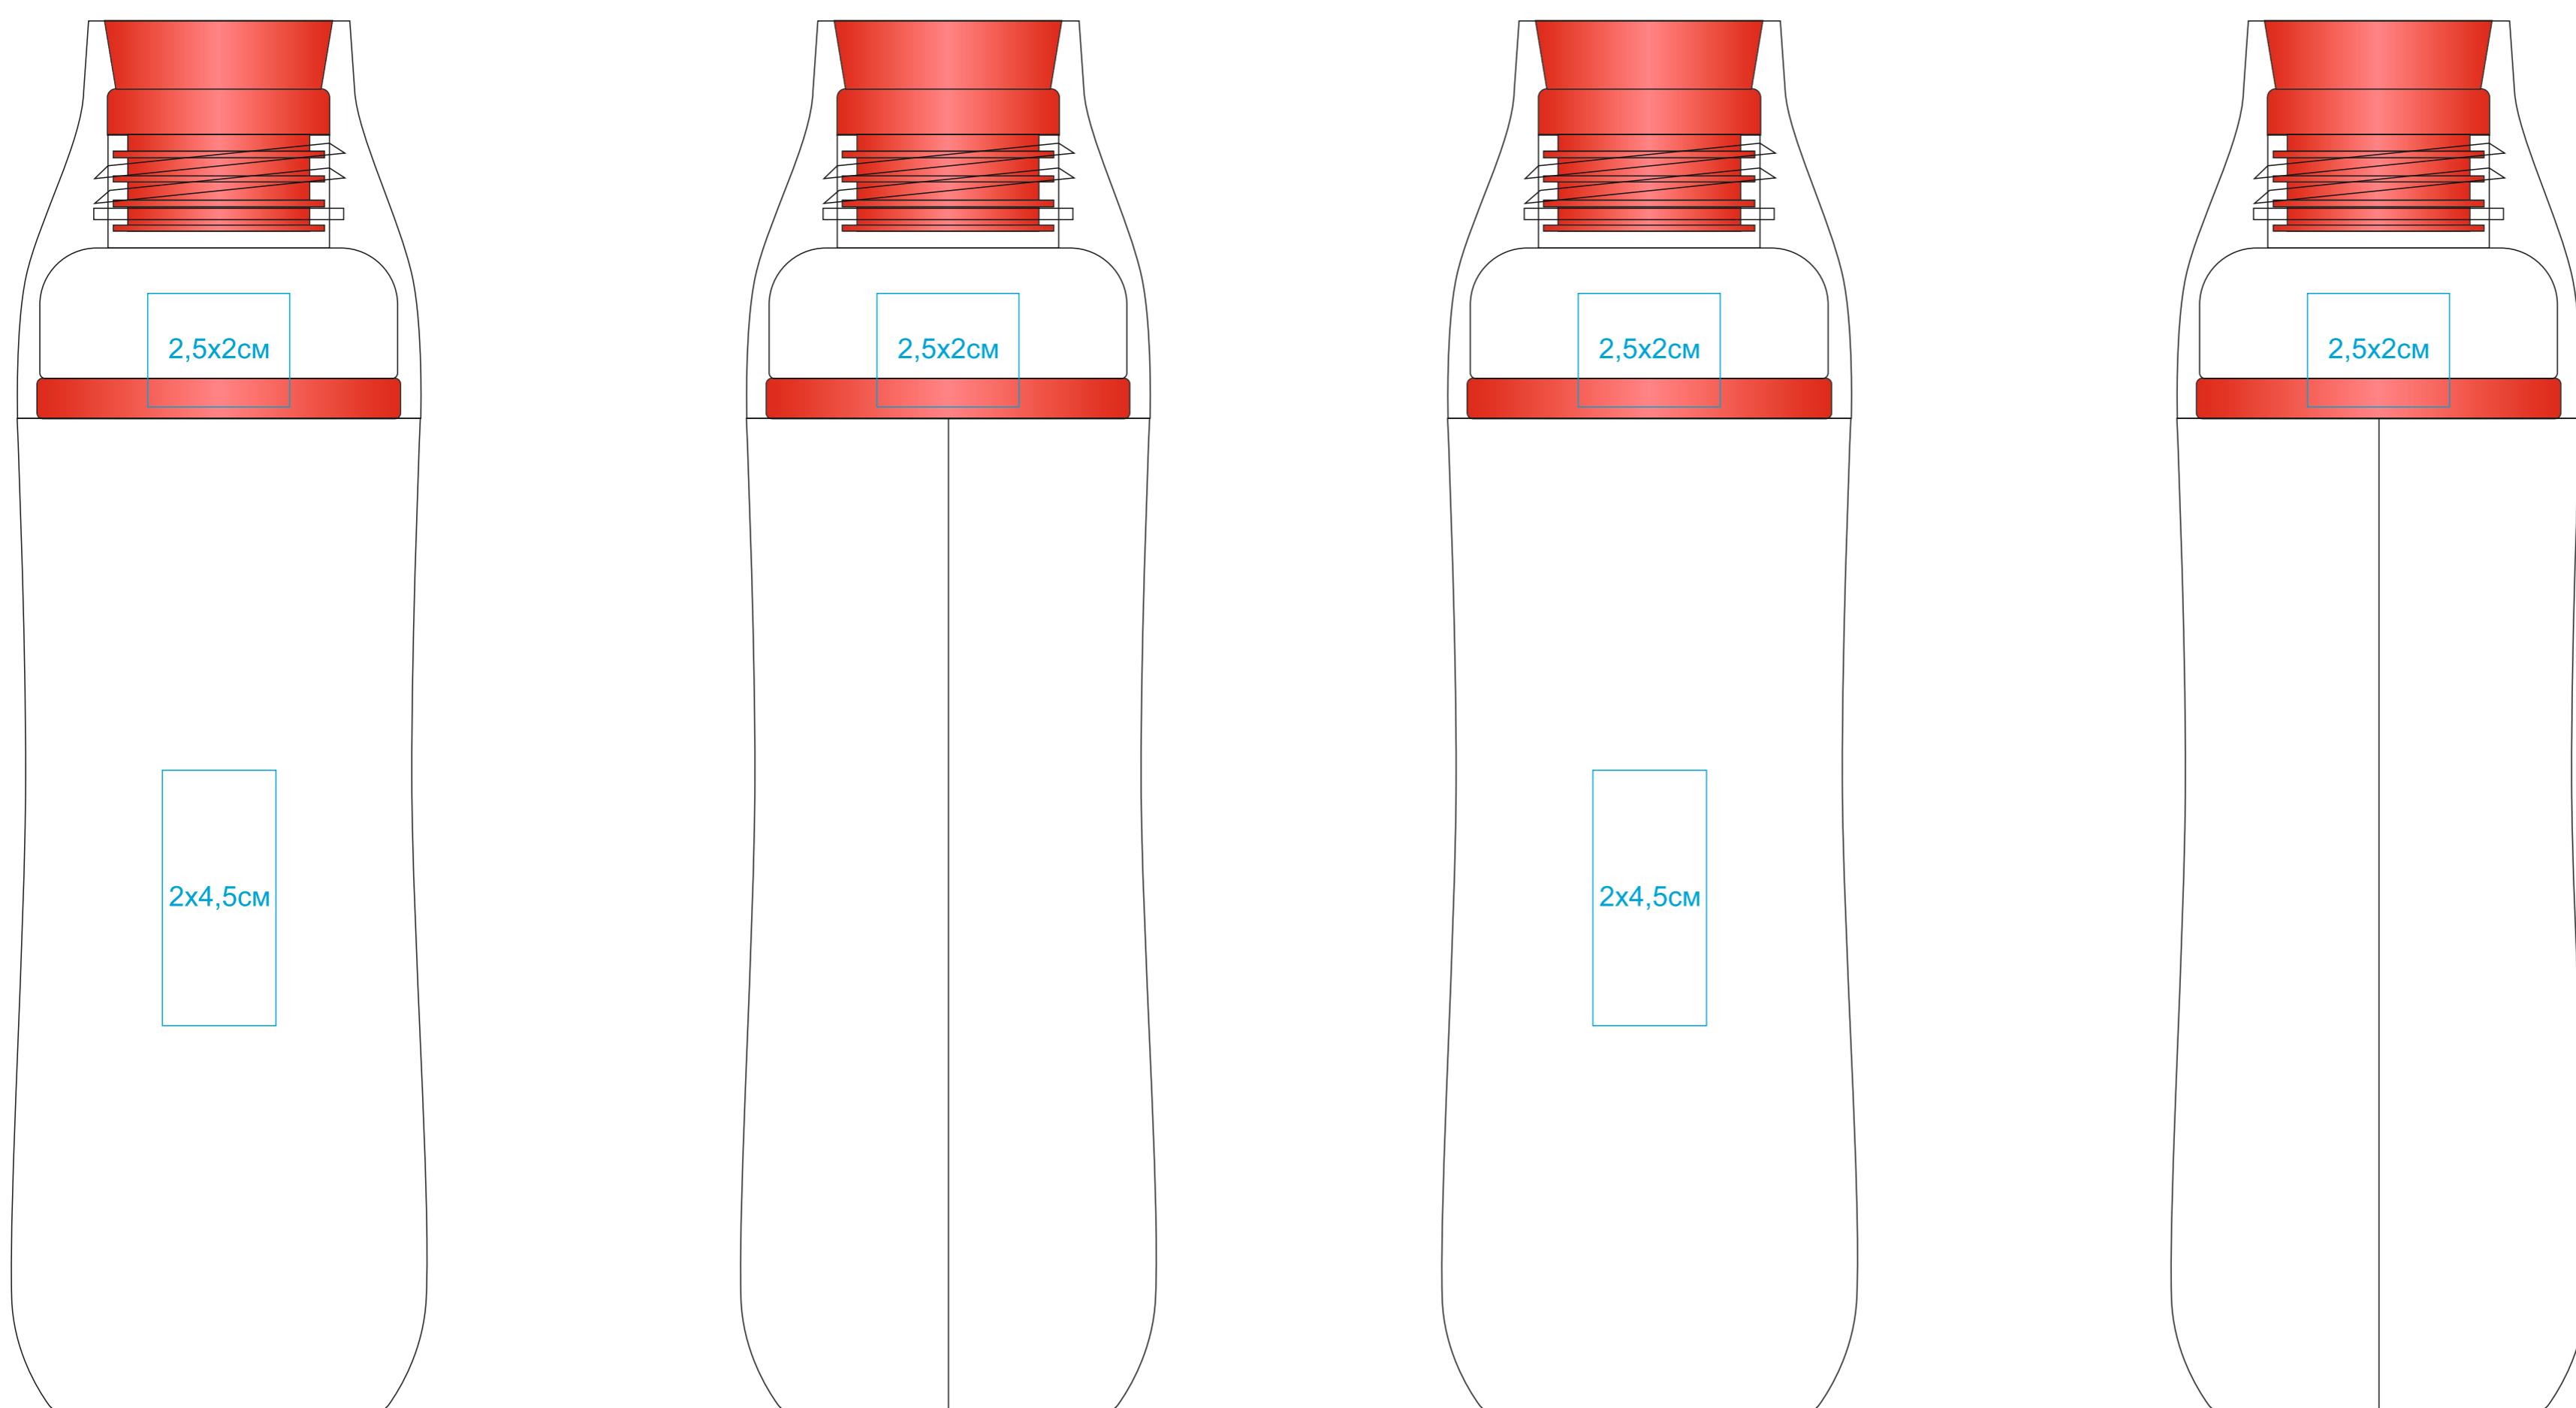

Бутылка для воды FIT, 700 мл, прозрачный, пластик rPET

арт. 1114

Методы нанесения: тампопечать (в 1 кроющий цвет - золото, серебро, черный, белый), УФ-печать

Возможно смещение на 2-3 мм относительно швов и положения крышки

Можно печатать любым цветом, но будет отклонение от цвета до 15% (тампопечать)

1114/08

Крышка

3,5x3,5cm
3,5x3,5cm

Тампопечать на крышке
возможна в 4 цвета
с обязательной подложкой

1114/24

Крышка

3,5x3,5cm
3,5x3,5cm

Тампопечать на крышке
возможна в 4 цвета
с обязательной подложкой

1114/30

Крышка

3,5x3,5cm
3,5x3,5cm

Тампопечать на крышке
возможна в 4 цвета
с обязательной подложкой