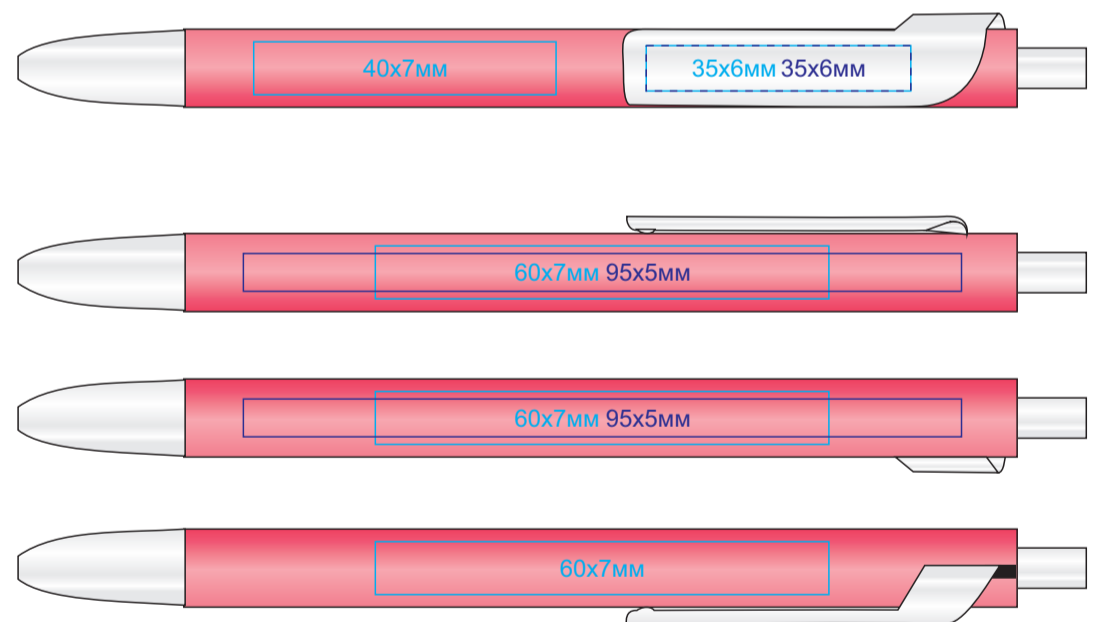

Ручка FORTE NEON

арт. 607

методы нанесения: [тампопечать](#), [УФ-печать](#)

607/112

607/114

607/113

607/115

607/116

607/119

607/118

607/121