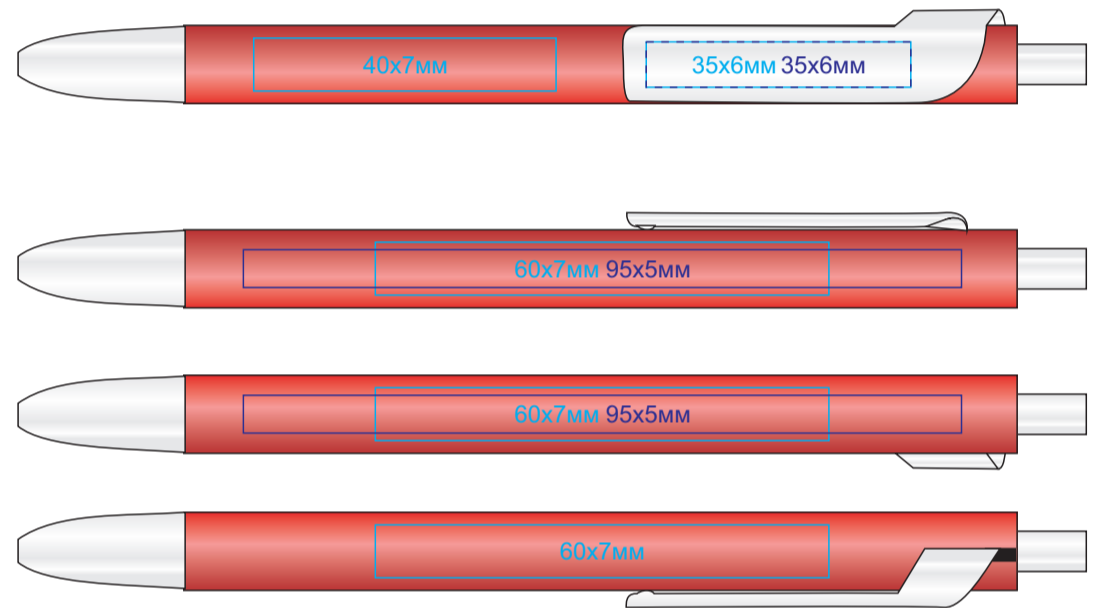

Ручка FORTE NEON

арт. 607

методы нанесения: [тампопечать](#), [УФ-печать](#)

607/112

607/114

607/113

607/115

607/116