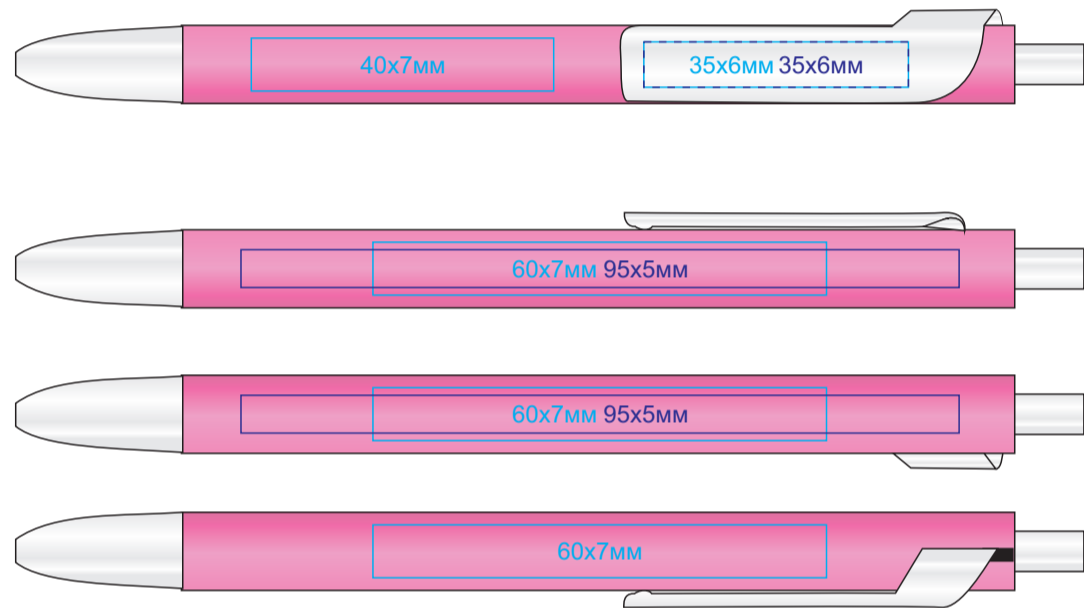

Ручка FORTE NEON

арт. 607

методы нанесения: [тампопечать](#), [УФ-печать](#)

607/112

607/114

607/113

607/115

607/116

607/119

607/118

607/121