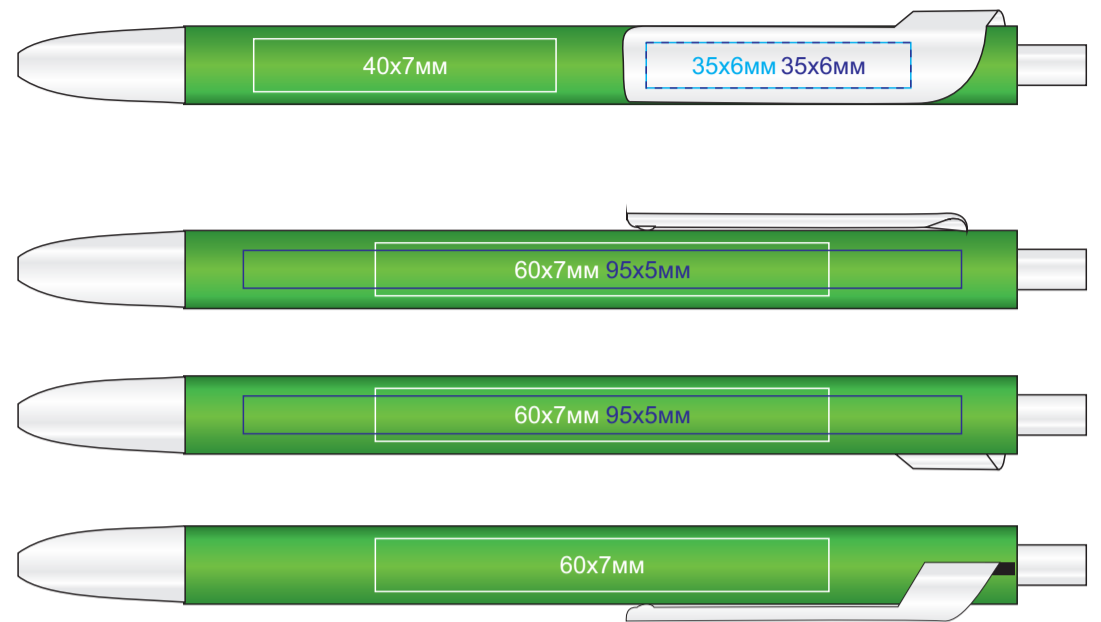

Ручка FORTE NEON

арт. 607

методы нанесения: [тампопечать](#), [УФ-печать](#)

607/112

607/114

607/113

607/115

607/116

607/119

607/118

607/121