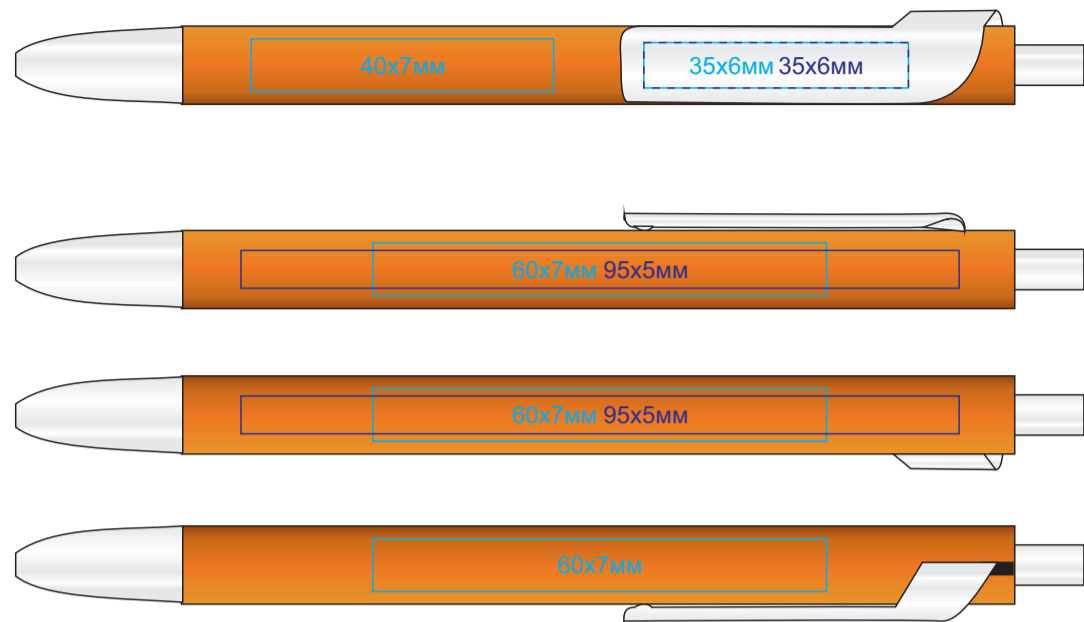

Ручка FORTE NEON

арт. 607

методы нанесения: [тампопечать](#), [УФ-печать](#)

607/112

607/114

607/113

607/115

607/116

607/119

607/118

607/121