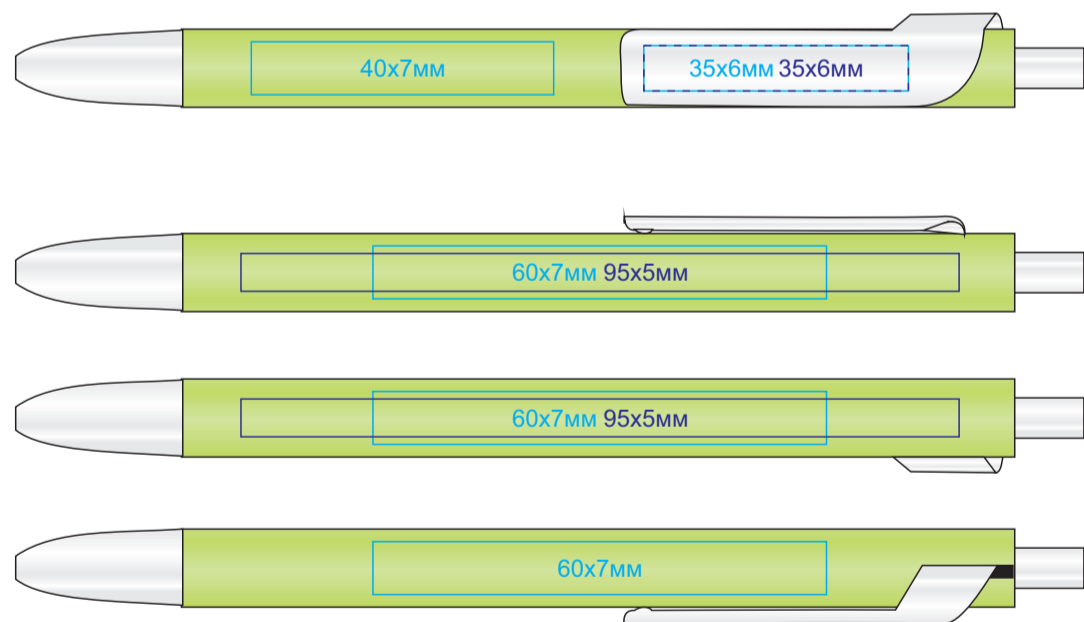

Ручка FORTE NEON

арт. 607

методы нанесения: [тампопечать](#), [УФ-печать](#)

607/112

607/114

607/113

607/115

607/116

607/119

607/118

607/121