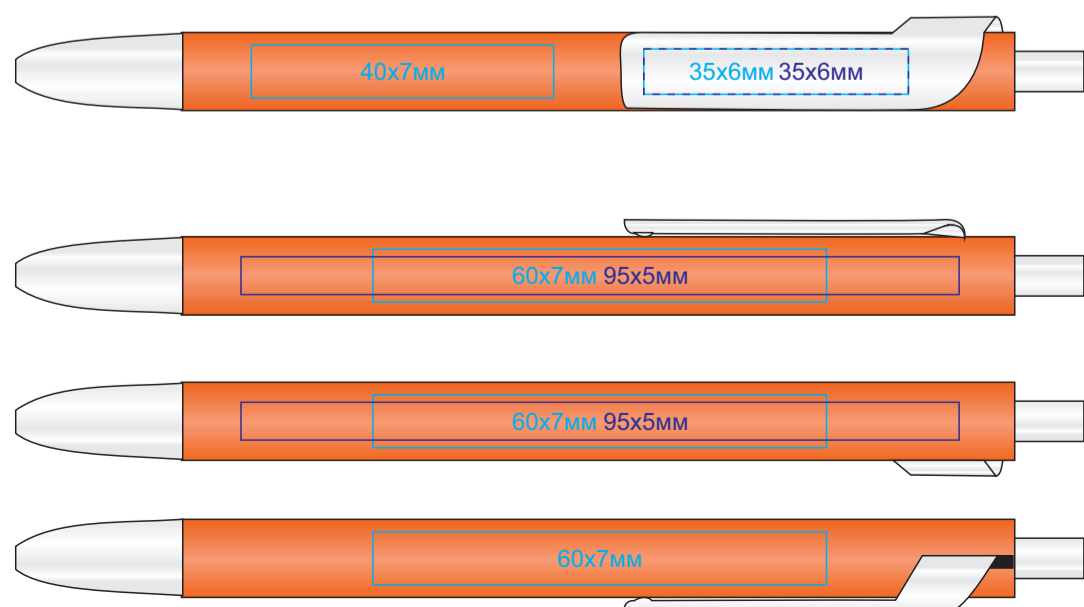

Ручка FORTE NEON

арт. 607

методы нанесения: [тампопечать](#), [УФ-печать](#)

607/112

607/114

607/113

607/115

607/116

607/119

607/118

607/121