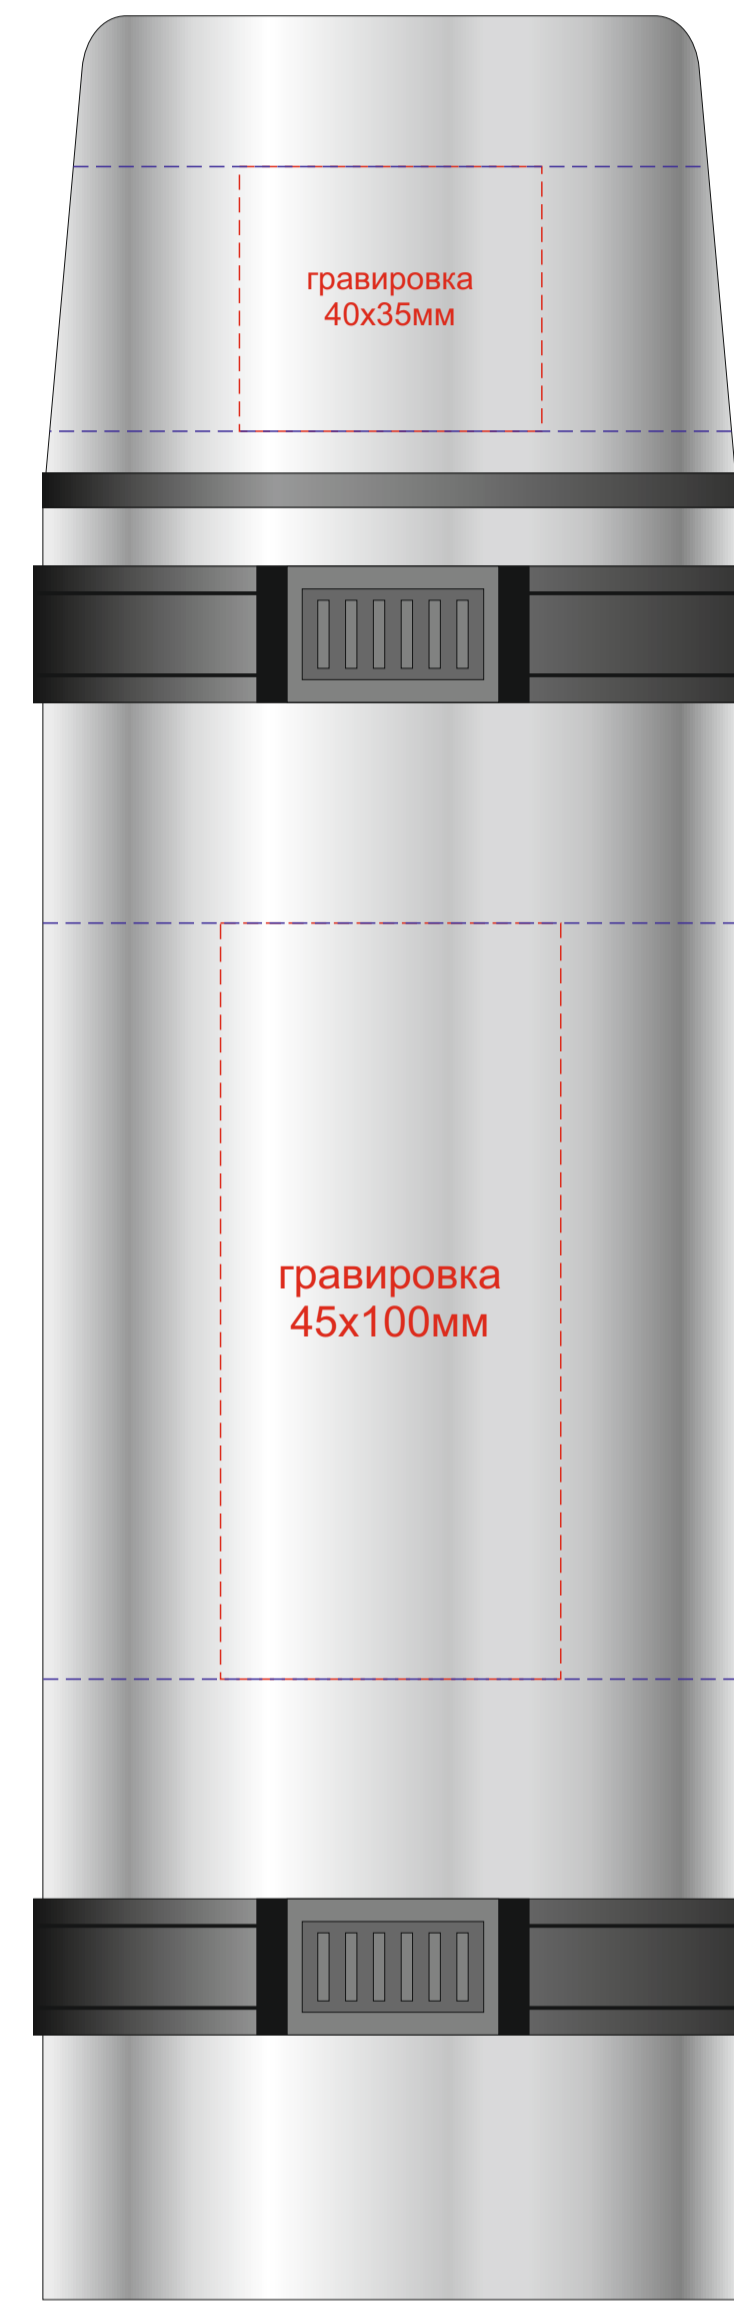

Арт 820800

шубер 434x307 мм

круговая гравировка 290x35мм

круговая гравировка не более 260x100мм