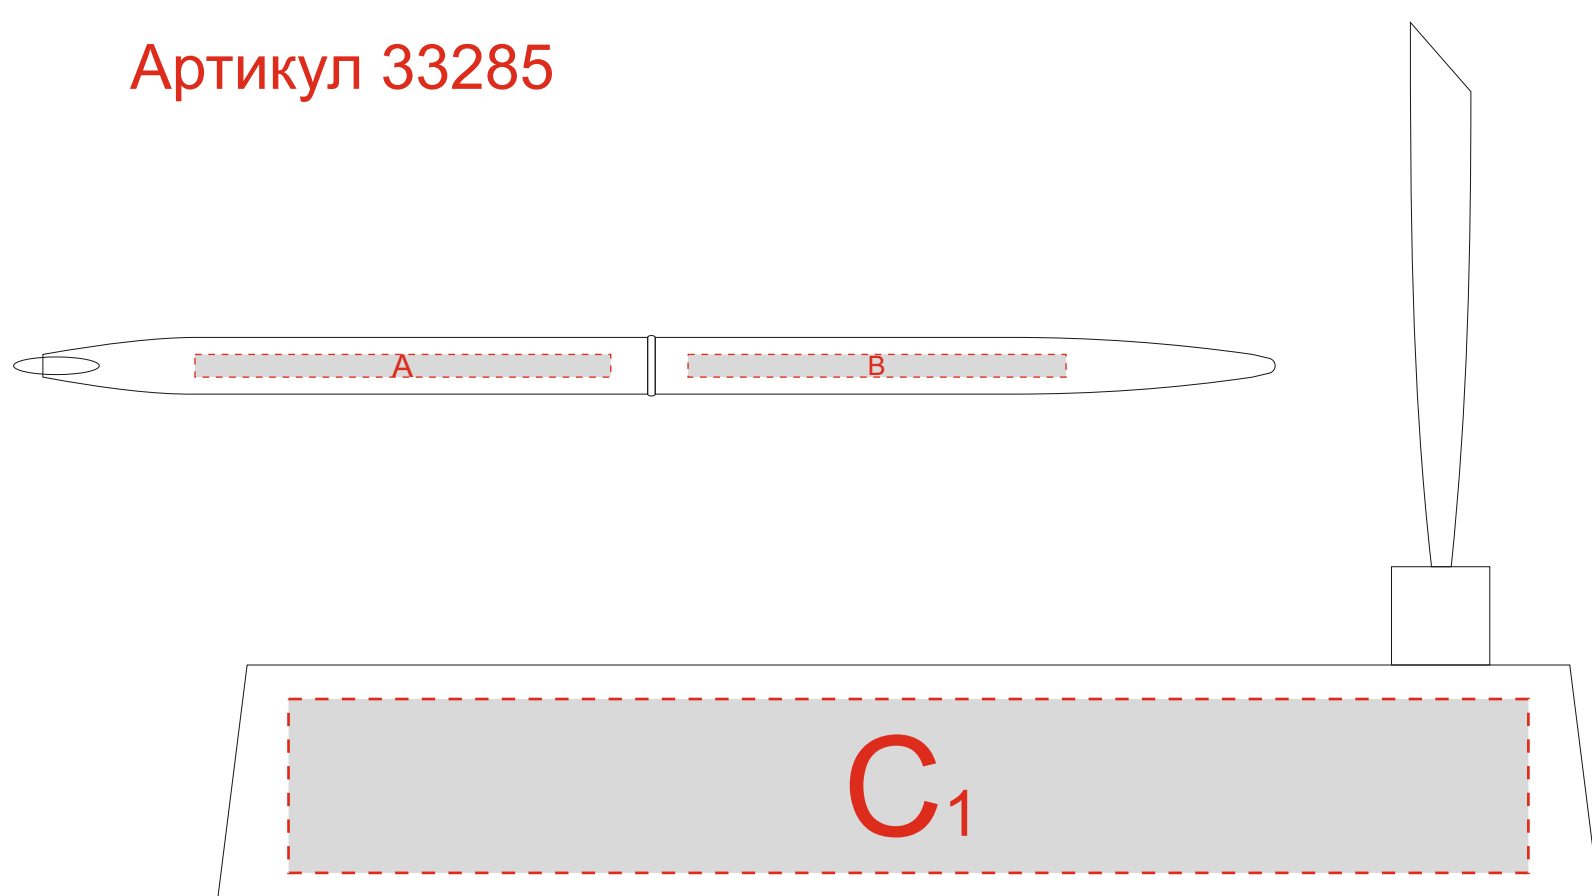

Артикул 33285

A	Вид нанесения	Макс площадь (Ш*В)
	Гравировка	55x3мм

B	Вид нанесения	Макс площадь (Ш*В)
	Гравировка	50x3мм

C	Вид нанесения	Макс площадь (Ш*В)
	Гравировка	150x23мм

D	Вид нанесения	Макс площадь (Ш*В)
	Гравировка	140x47мм