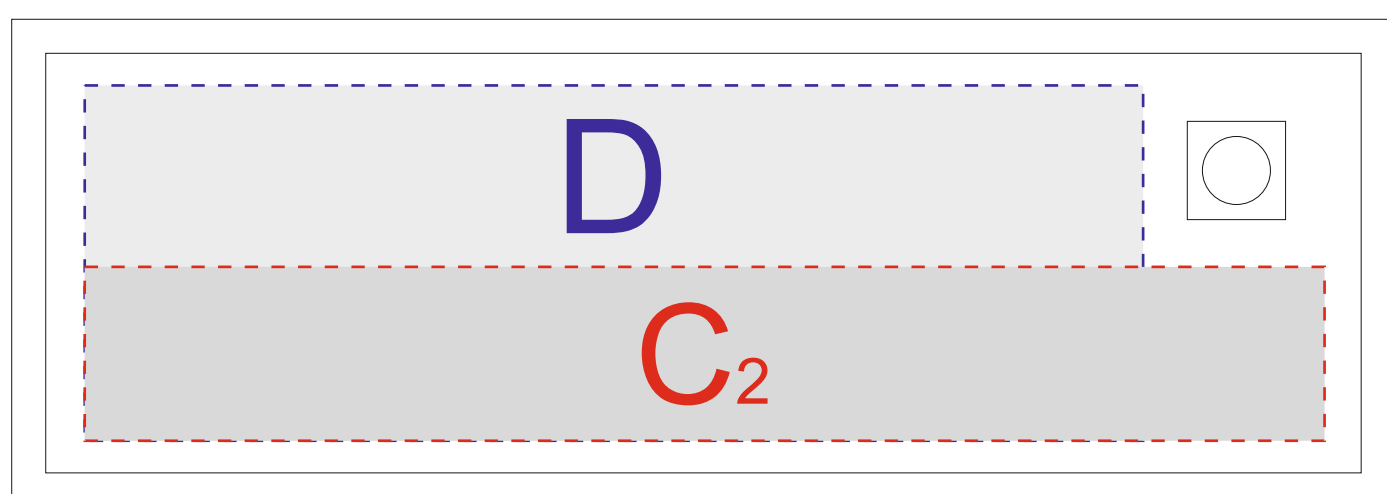

Артикул 33285

A	Вид нанесения	Макс площадь (Ш*В)
	Гравировка	55x3мм

B	Вид нанесения	Макс площадь (Ш*В)
	Гравировка	50x3мм

C	Вид нанесения	Макс площадь (Ш*В)
	Гравировка	150x23мм

D	Вид нанесения	Макс площадь (Ш*В)
	Гравировка	140x47мм