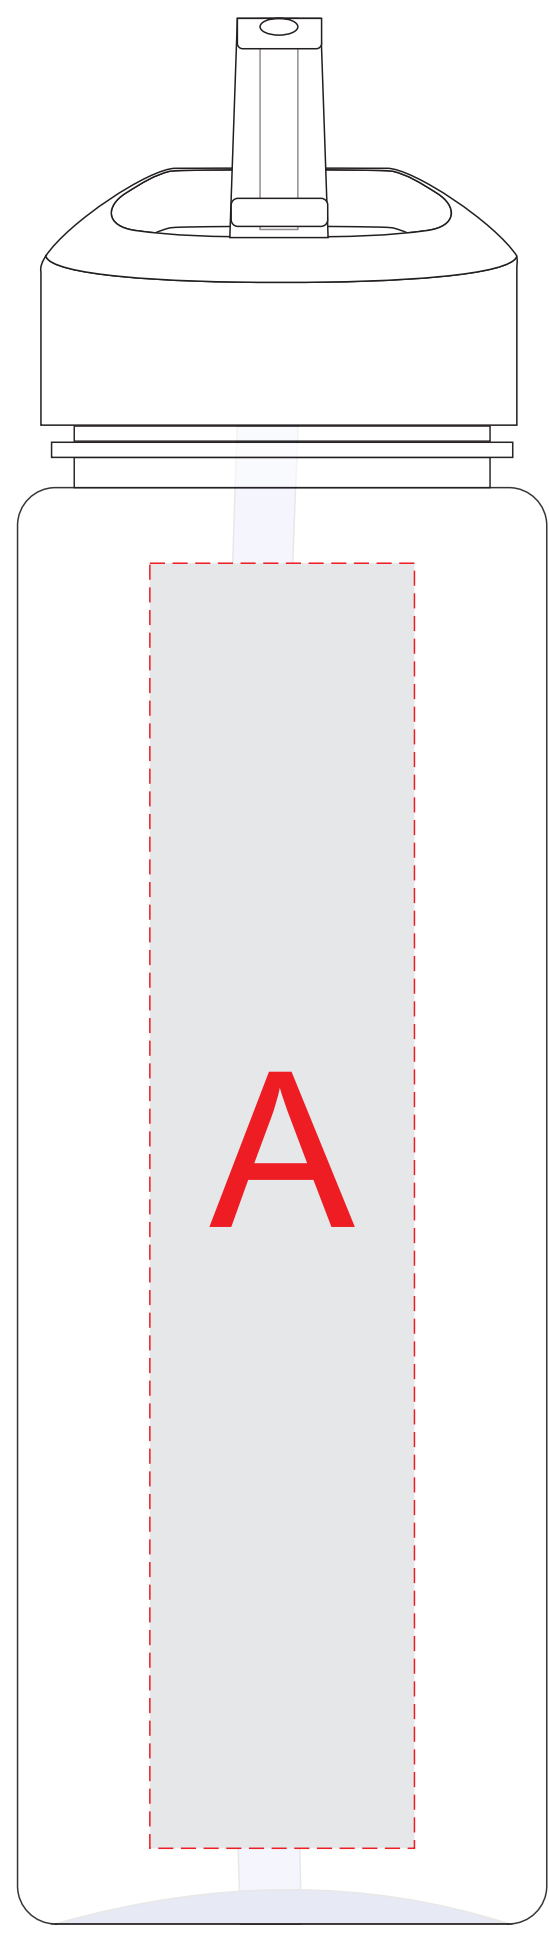

Арт. 8201

вид спереди
(со стороны открытого поильника)

вид справа

вид сзади

вид слева

A	Вид нанесения	Макс площадь (Ш*В)
	Тампопечать	35x50мм
B	Вид нанесения	Макс площадь (Ш*В)
	Круговая уф-печать	220,5x180мм

C	Вид нанесения	Макс площадь (Ш*В)
	Уф-печать	20x170мм
D	Вид нанесения	Макс площадь (Ш*В)
	Тампопечать	35x50мм