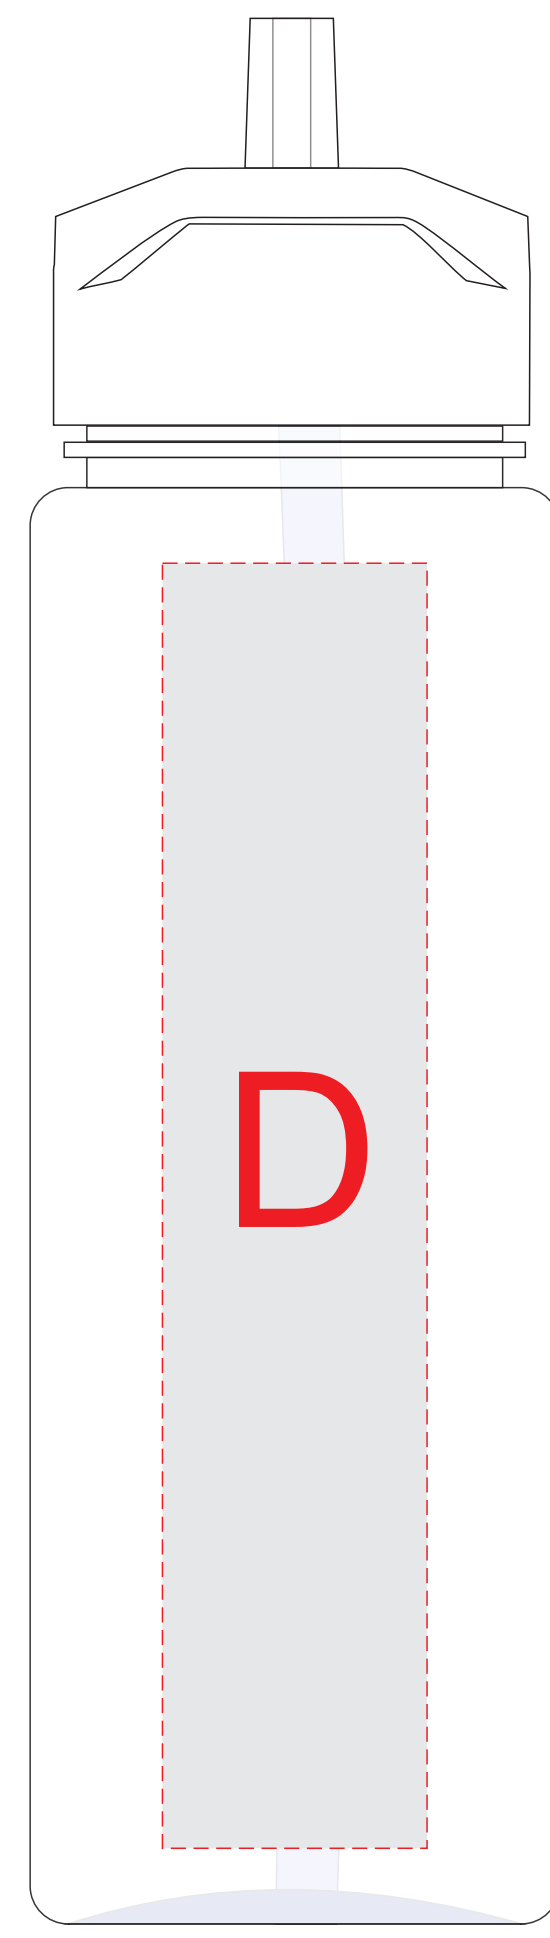

Арт. 8201

вид спереди
(со стороны открытого поильника)

вид справа

вид сзади

вид слева

A	Вид нанесения	Макс площадь (Ш*В)
	Тампопечать	35x50мм
B	Вид нанесения	Макс площадь (Ш*В)
	Круговая уф-печать	220,5x180мм

C	Вид нанесения	Макс площадь (Ш*В)
	Уф-печать	20x170мм
D	Вид нанесения	Макс площадь (Ш*В)
	Тампопечать	35x50мм