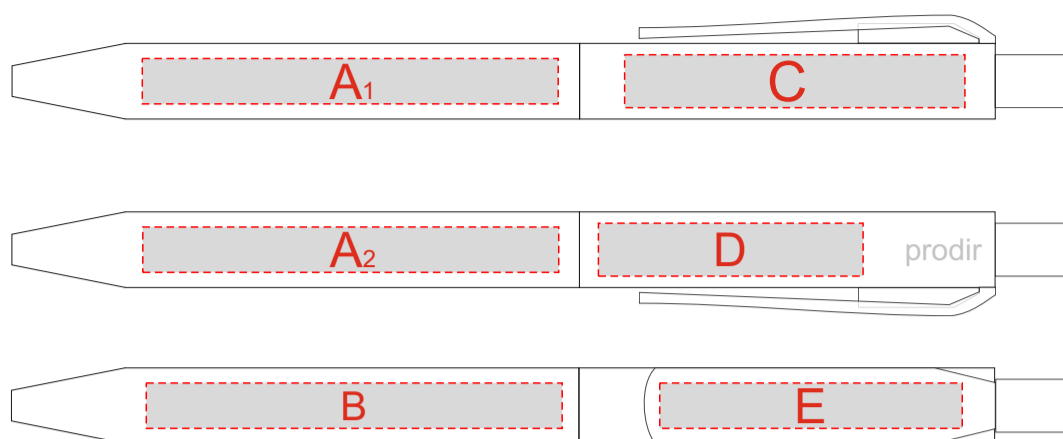

Арт. DS8PPP

A	Вид нанесения	Макс площадь (Ш*В)
	Тампопечать	50x6мм
	Уф-печать	55x6мм

B	Вид нанесения	Макс площадь (Ш*В)
	Тампопечать	55x6мм

C	Вид нанесения	Макс площадь (Ш*В)
	Тампопечать	45x7мм
	Уф-печать	45x7мм

D	Вид нанесения	Макс площадь (Ш*В)
	Тампопечать	35x7мм
	Уф-печать	35x7мм

E	Вид нанесения	Макс площадь (Ш*В)
	Тампопечать	40x6мм
	Уф-печать	40x6мм